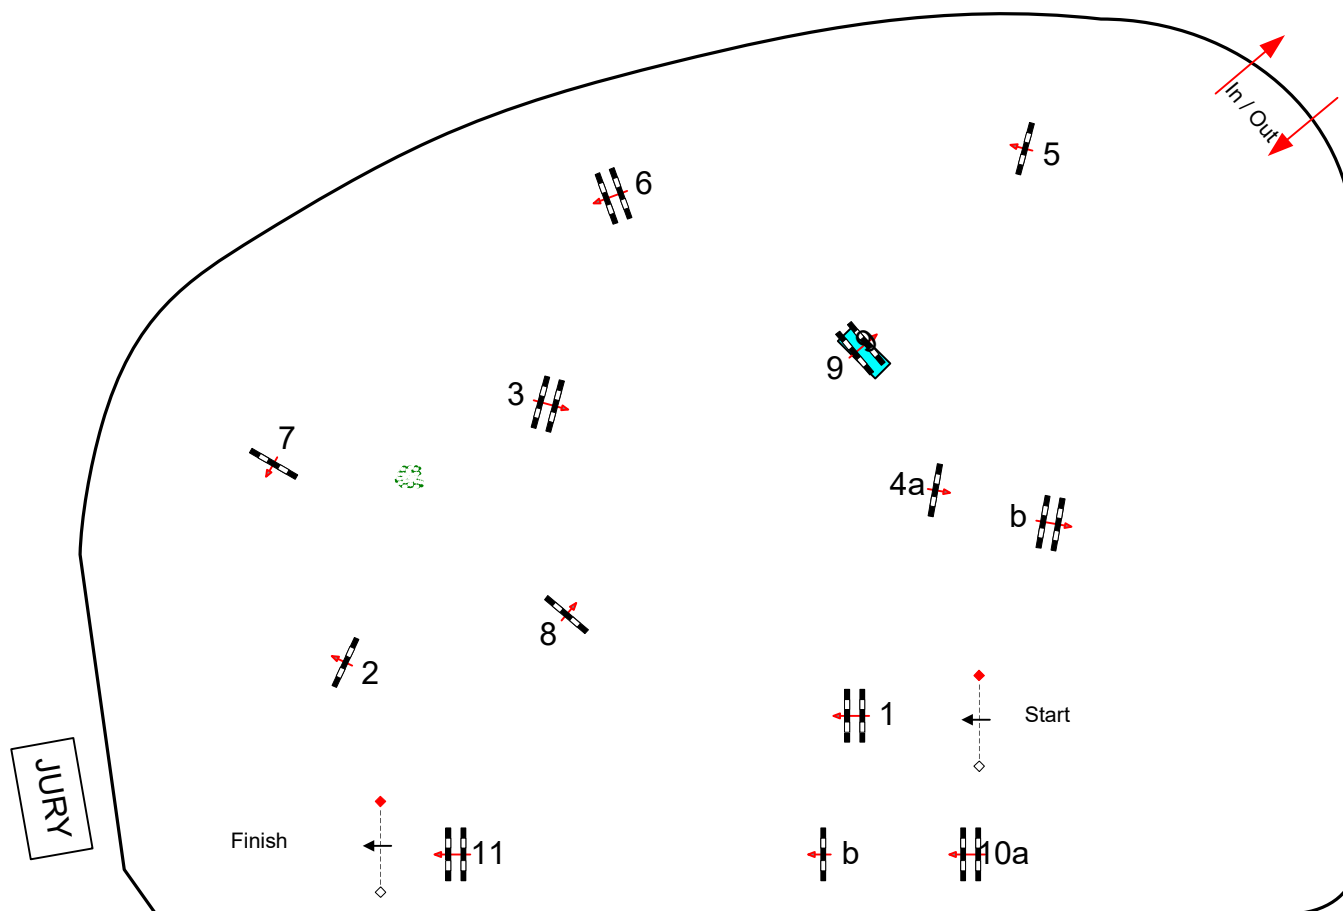

Pôle international
du Cheval
LONGINES
DEAUVILLE

DEAUVILLE

Amateur/Pro juin

Class No.: 1

Cycles libres 1

**Bareme A sans Chrono Sans
barrage**

jeudi 8 juin 2023

Start: 15:45

Table: A
FEI RG / Art. 238.1.1
Height: 1.05-1.15 m

Speed:	350 m/min
Length:	510 m
Time allowed:	88 sec
Time limit:	176 sec

Obstacles:	11
Efforts:	13

Sans Barrage:

Length:	0 m
Time allowed:	0 sec
Time limit:	0 sec