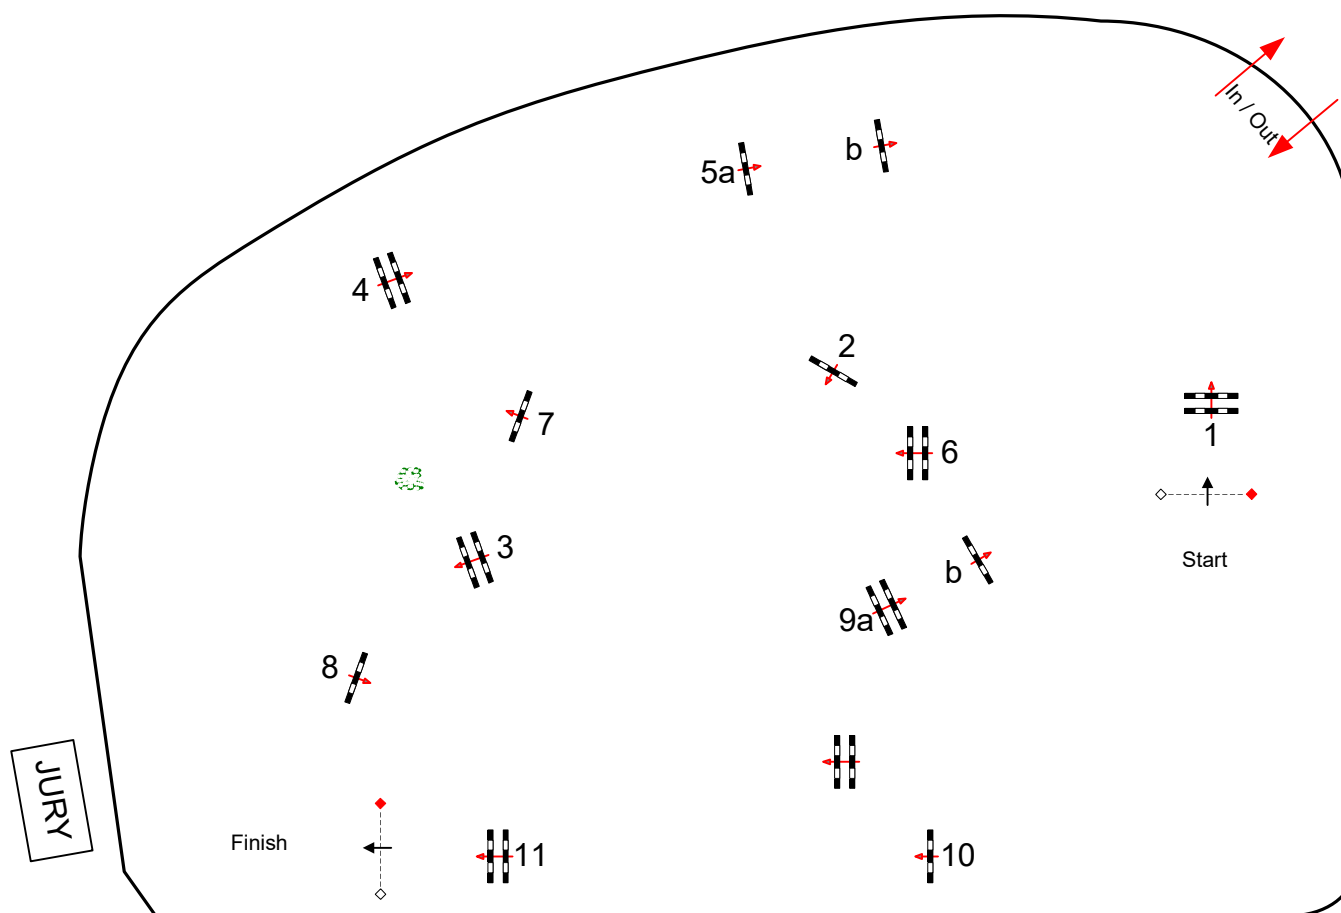

Pôle international
du Cheval
LONGINES
DEAUVILLE

DEAUVILLE

Amateur/Pro juin

Class No.: 5

Preparatoire

**Bareme A sans Chrono Sans
barrage**

vendredi 9 juin 2023

Start: 9:15

Table: A
FEI RG / Art. 238.1.1
Height: 1.05-1.15 m

Speed: 350 m/min
Length: 510 m
Time allowed: 88 sec
Time limit: 176 sec

Obstacles: 11
Efforts: 13

Sans Barrage:

Length: 0 m
Time allowed: 0 sec
Time limit: 0 sec