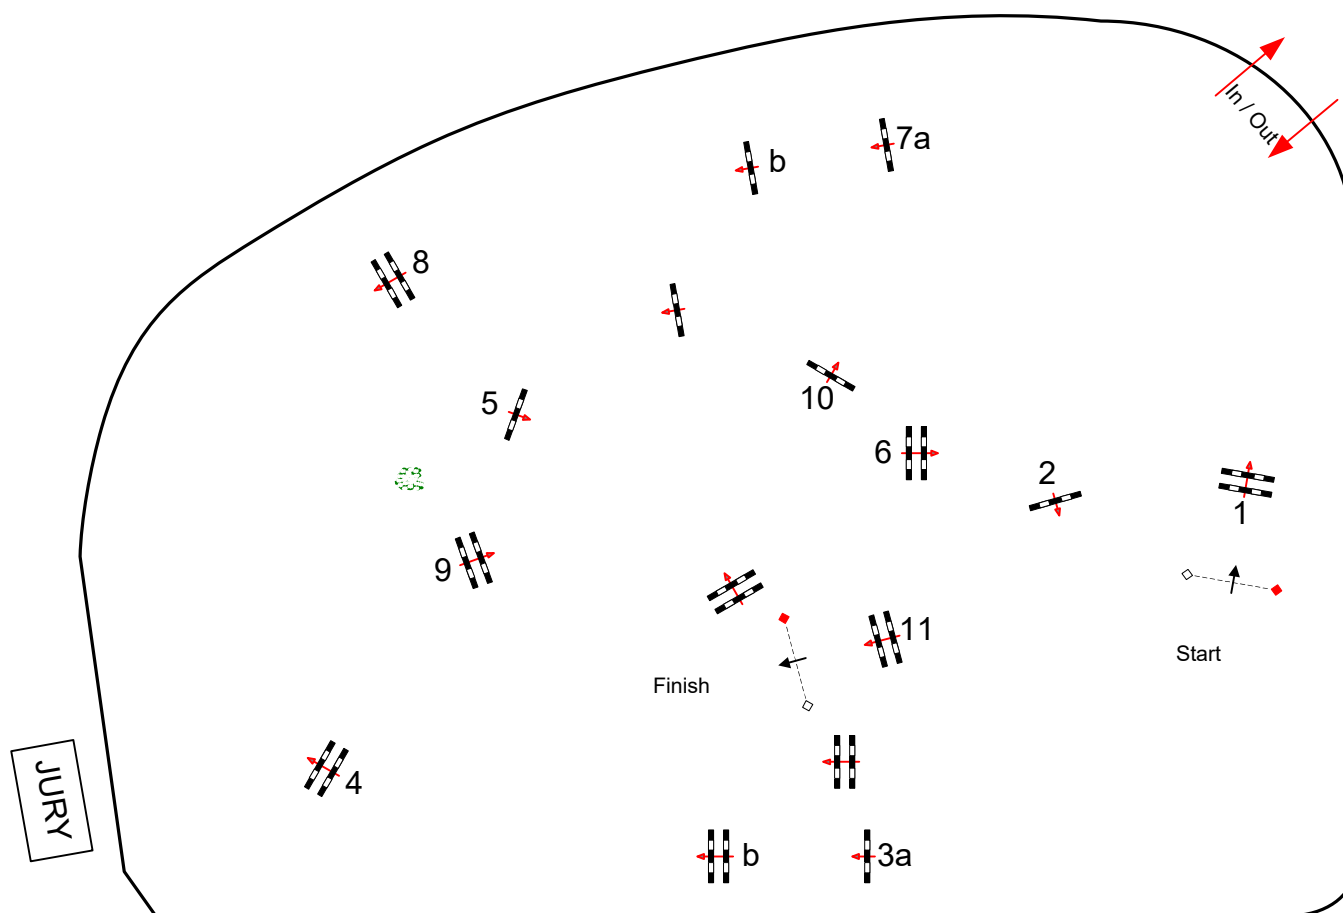

Pôle international
du Cheval
LONGINES
DEAUVILLE

DEAUVILLE

Amateur/Pro juin

Class No.: 6

Pro 3 vitesse

Bareme A au Chrono Sans barrage

vendredi 9 juin 2023

Start: 12:45

Table: A
FEI RG / Art. 238.2.1
Height: 1,25 m

Speed: 350 m/min
Length: 470 m
Time allowed: 81 sec
Time limit: 162 sec

Obstacles: 11
Efforts: 13

Sans Barrage:

Length: 0 m
Time allowed: 0 sec
Time limit: 0 sec