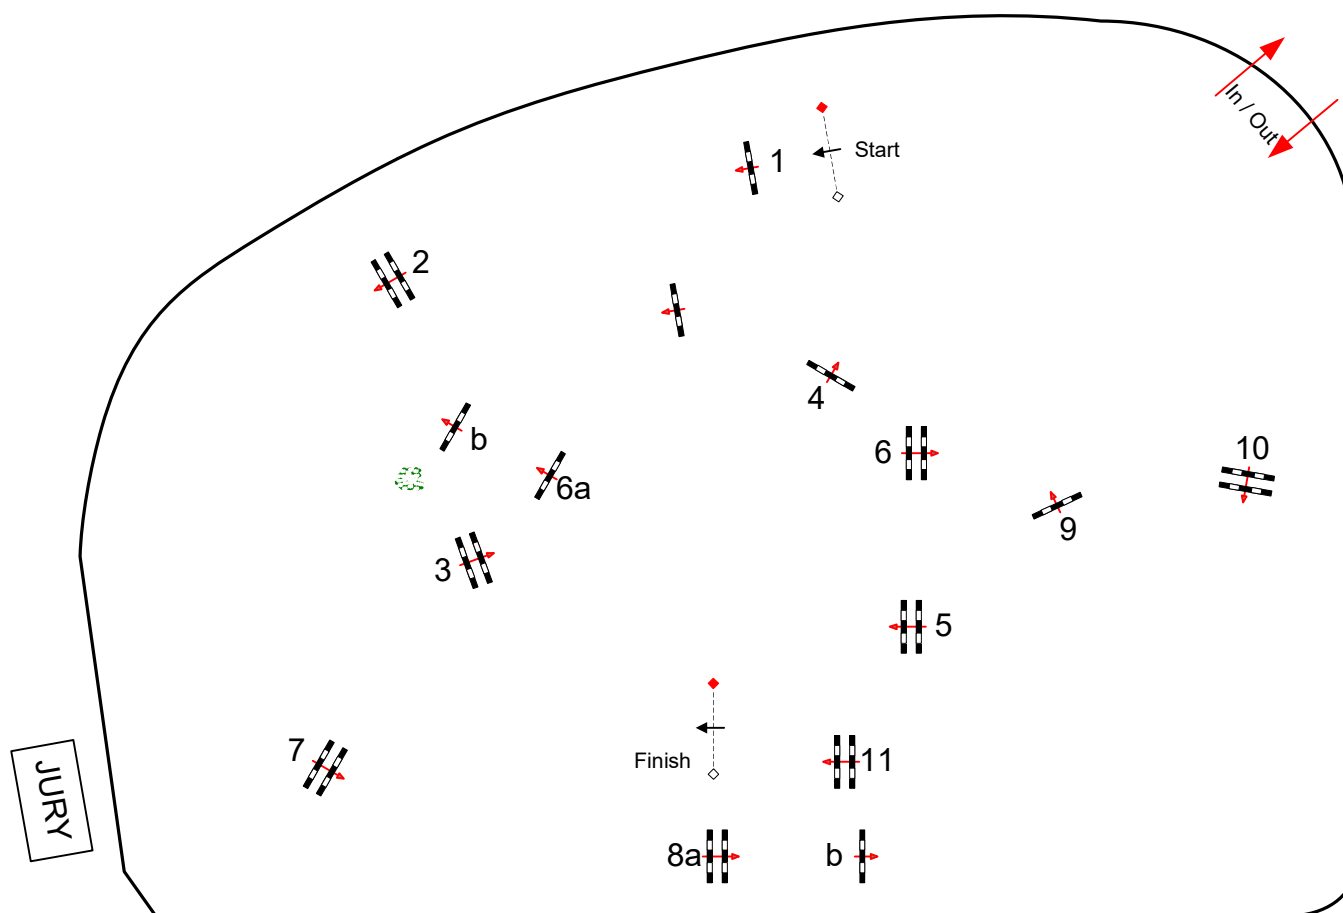

## Amateur/Pro juin

**Class No.: 7**

**Pro 2 vitesse**

**Bareme A au Chrono Sans barrage**

**vendredi 9 juin 2023**

**Start: 16:00**

Table: A  
FEI RG / Art. 238.2.1  
Height: 1,30 m

Speed:	350 m/min
Length:	470 m
Time allowed:	81 sec
Time limit:	162 sec

Obstacles:	11
Efforts:	13

Sans Barrage:

Length:	0 m
Time allowed:	0 sec
Time limit:	0 sec