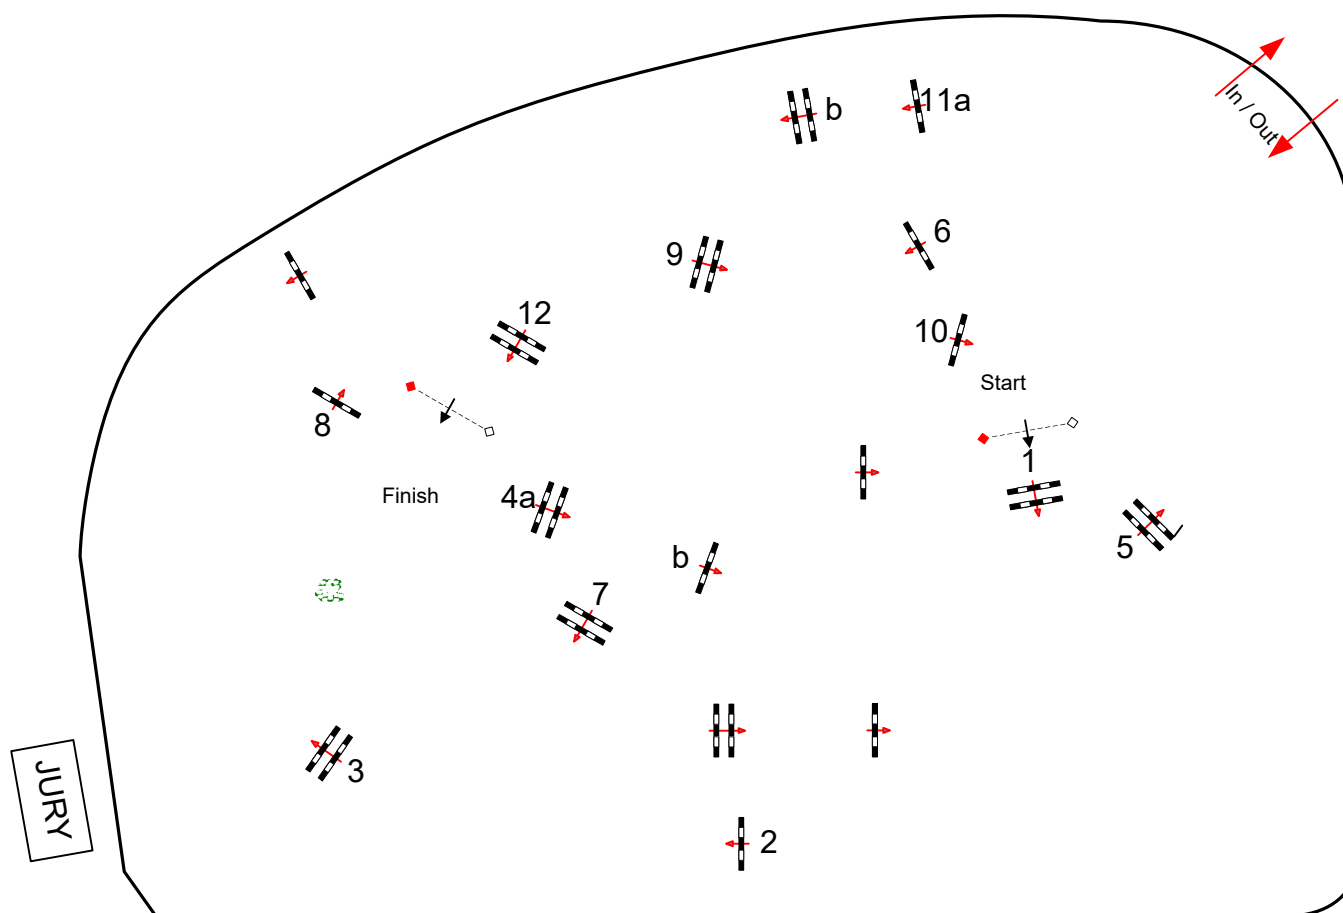

## Amateur/Pro juin

**Class No.: 9**

**Grand Prix Pro 2**

**Bareme A au Chrono Sans barrage**

**samedi 10 juin 2023**

**Start: 8:00**

Table: A  
FEI RG / Art. 238.2.1  
Height: 1,30 m

Speed: 350 m/min  
Length: 480 m  
Time allowed: 83 sec  
Time limit: 166 sec

Obstacles: 12  
Efforts: 14

Sans Barrage:

Length: 0 m  
Time allowed: 0 sec  
Time limit: 0 sec