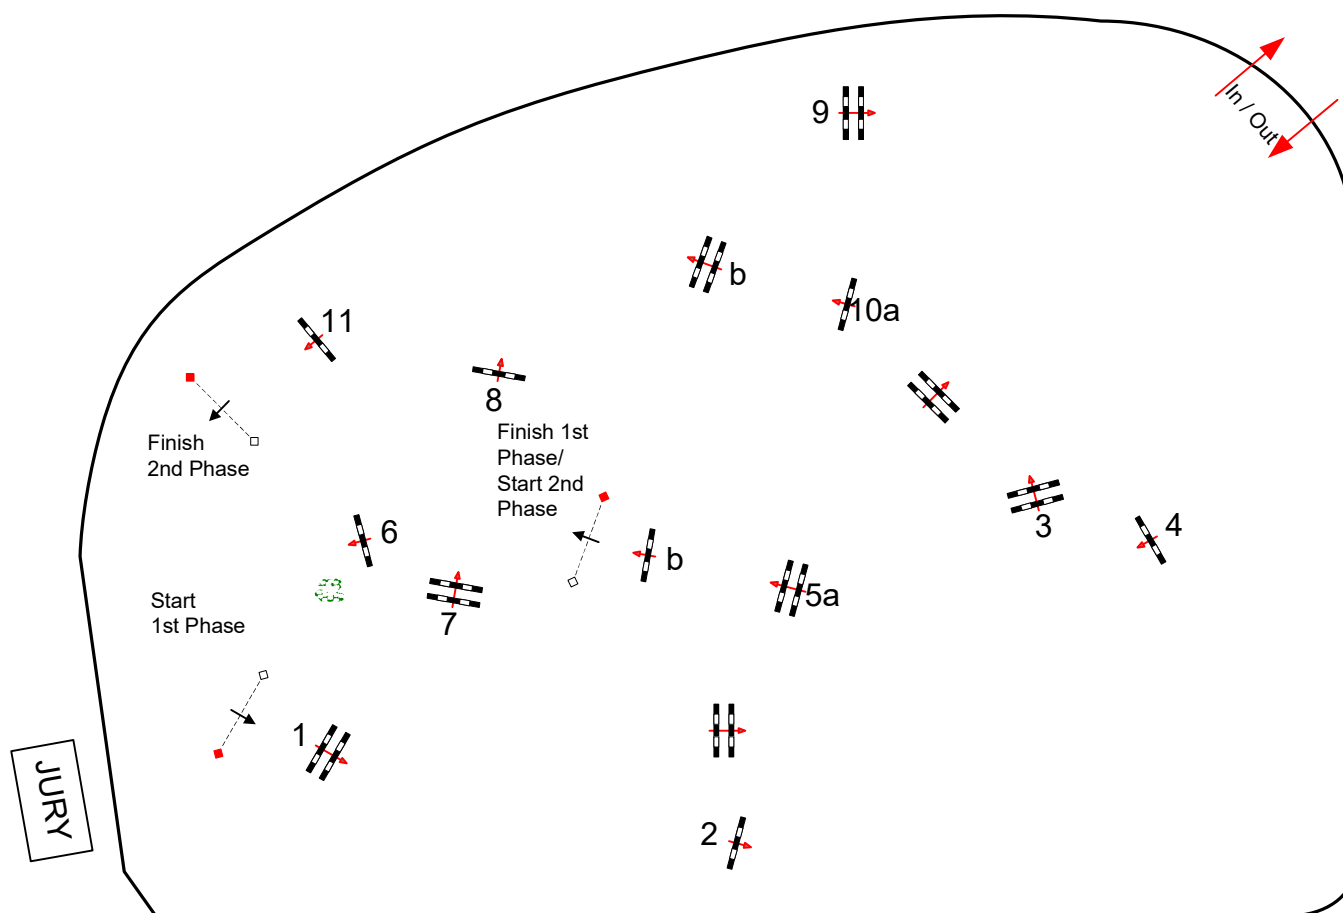

Pôle international
du Cheval
LONGINES
DEAUVILLE

DEAUVILLE

Amateur/Pro juin

Class No.: 12

Grand Prix Pro 2

Bareme A a temps différé

samedi 10 juin 2023

Start: 17:30

Table: A
FEI RG / Art. 274.2.5
Height: 1,35 m

Speed: 350 m/min

Length: 220 m
Time allowed: 38 sec
Time limit: 76 sec

Obstacles: 11
Efforts: 13

2nd Phase:
6 à 11
Length: 240 m
Time allowed: 42 sec
Time limit: 84 sec