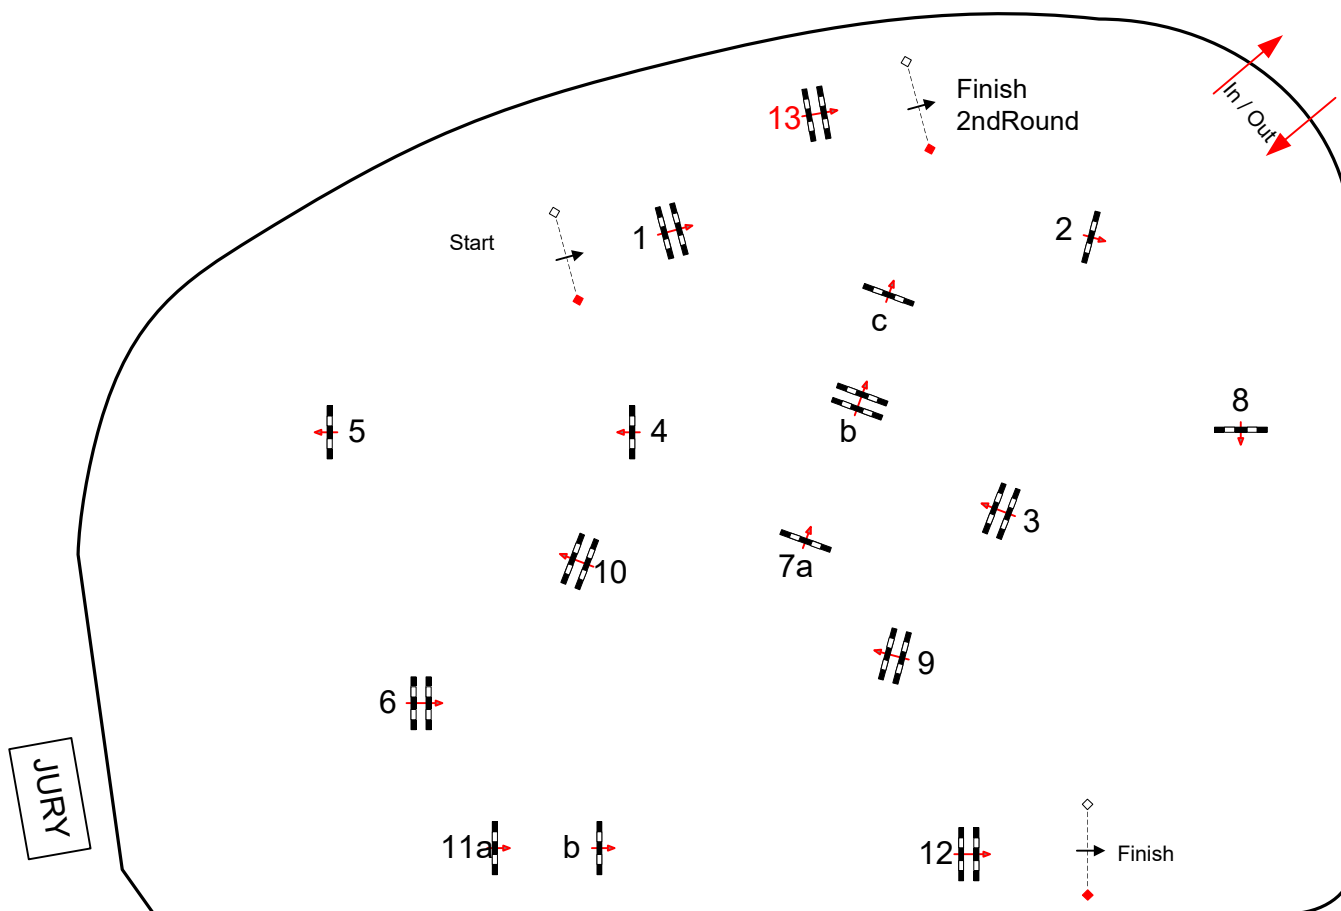

Pôle international
du Cheval
LONGINES
DEAUVILLE

DEAUVILLE

Amateur/Pro juin

Class No.: 14

**Grand Prix Amateur 1 Super 10
option D**

**Bareme A au Chrono avec 2 eme
manche au chrono**

dimanche 11 juin 2023

Start: 11:45

Table: A
FEI RG / Art. 238.2.2
Height: 1,20 m

Speed: 350 m/min
Length: 450 m
Time allowed: 78 sec
Time limit: 156 sec

Obstacles: 12
Efforts: 15

2 ème manche:

1-2-10-11ab-12-4-13

Length: 370 m
Time allowed: 64 sec
Time limit: 128 sec