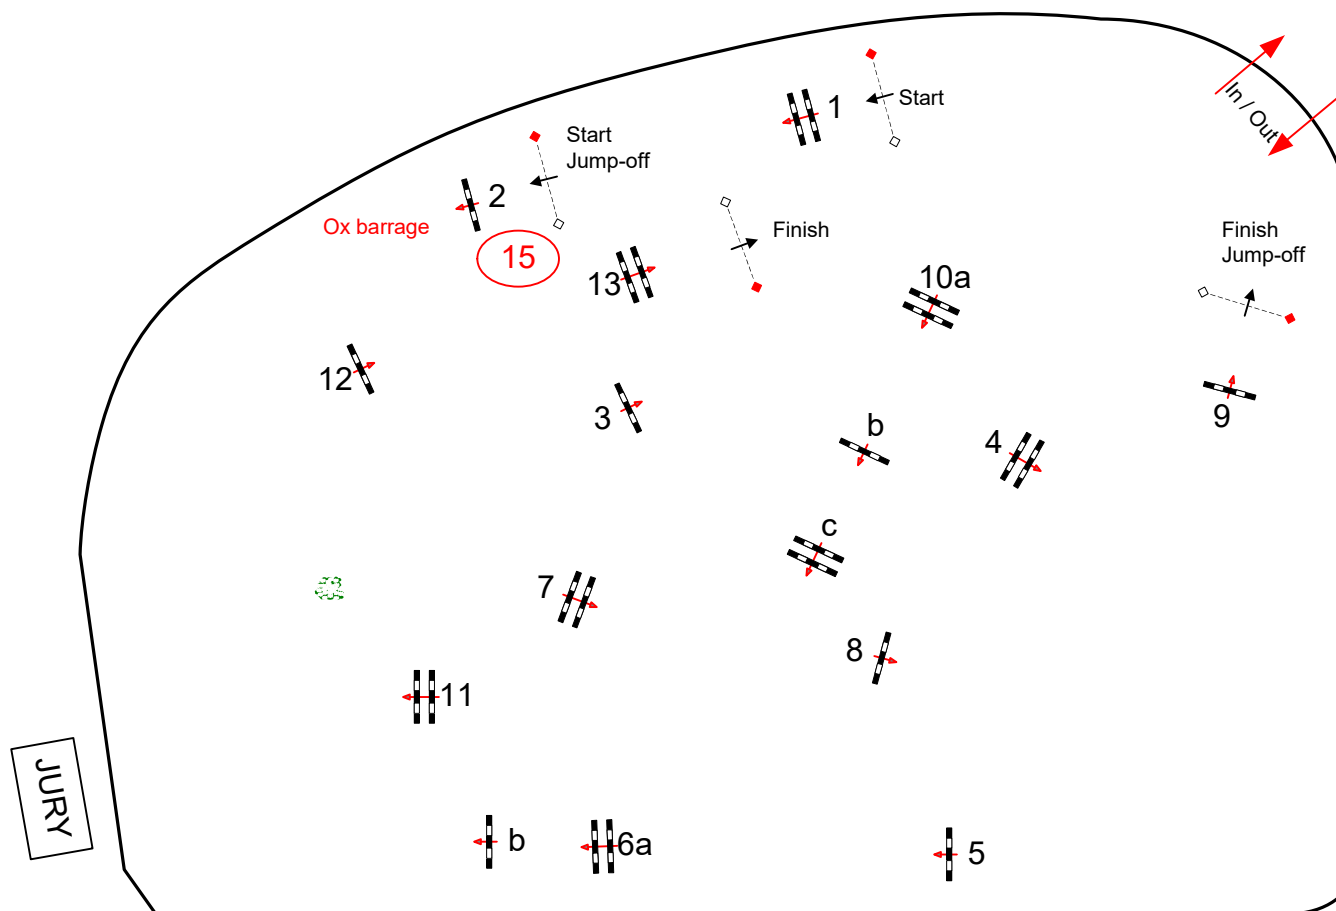

Pôle international
du Cheval
LONGINES
DEAUVILLE

DEAUVILLE

Amateur/Pro juin

Class No.: 15

Grand Prix Pro 1

**Bareme A au Chrono avec barrage
au chrono**

dimanche 11 juin 2023

Start: 15:30

Table: A
FEI RG / Art. 238.2.2
Height: 1,40 m

Speed: 375 m/min
Length: 480 m
Time allowed: 77 sec
Time limit: 154 sec

Obstacles: 13
Efforts: 16

1st Jump-off:
15-3-4-5-6ab-7-9

Length: 320 m
Time allowed: 52 sec
Time limit: 104 sec