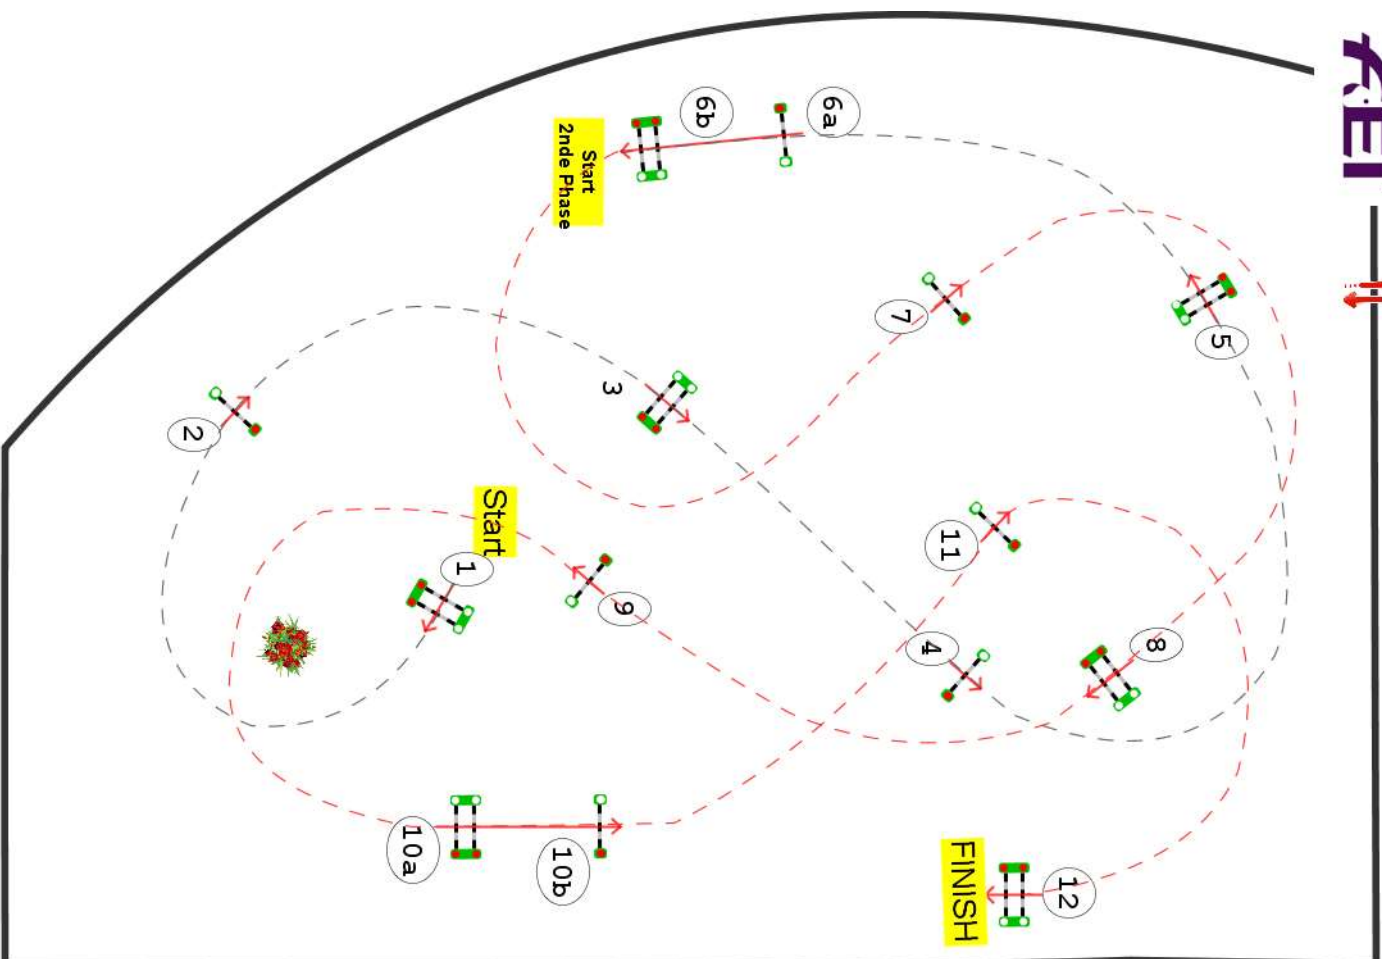

# CSI\*\*\*/\*/AM GOLD TOUR ESTHEDERM DEAUVILLE

Pole international du Cheval  
DEAUVILLE

Epreuve N°6

Le 17/05/2024 à 08:00

Type : CSI \*

Catégorie : SPECIAL TWO  
PHASES

Hauteur : 1.25m

Vitesse epr : 350m/m

Barème : First phase table

A not against the  
clock

Article : 274.2.5

Barème : Second phase

against the clock

Alain Lhopital  
+33 6 81 53 15 24  
lhopital@almorange.fr  
DENIS PUJOS

Jury