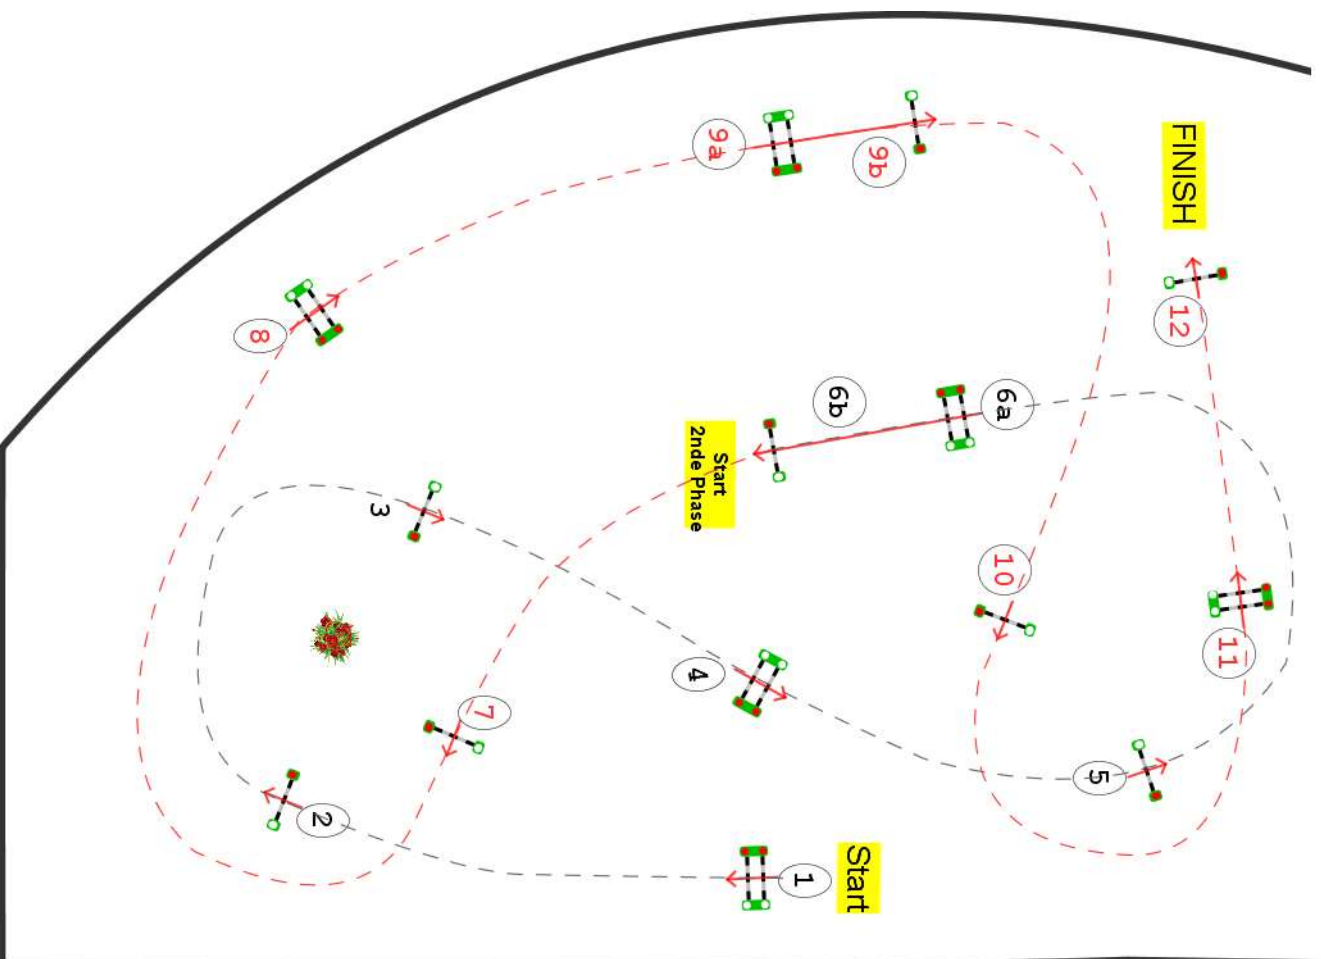

CSI***/** / AM GOLD TOUR ESTHEDERM DEAUVILLE

Pôle international du Cheval
DEAUVILLE

LONGINES

JUMP
Epreuve N°16
Le 19/05/2024 à 08:00

Type : CSI **
Catégorie : SPECIAL TWO
PHASES

Hauteur : 1.35m
Vitesse epr : 350m/m

Barème : First phase table
A not against the
clock

Article : 274.2.5
Distance : 220.0m
Tps accordé : **38s**
Tps limite : 76s

Barème : Second phase
against the clock
Distance : 240.0m
Tps accordé : **42s**
Tps limite : 84s