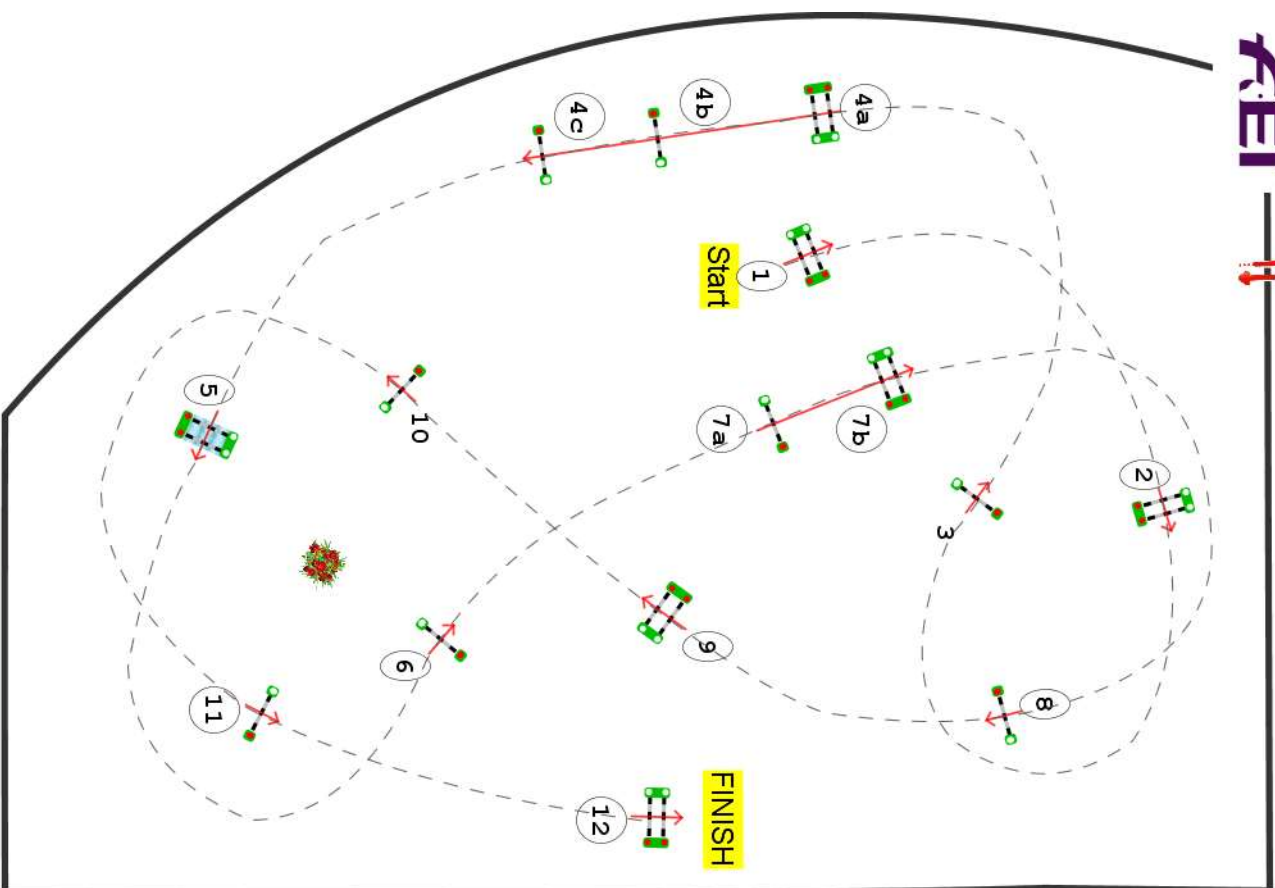

Pôle International du Cheval  
DEAUVILLE

Type : GRAND PRIX  
Catégorie : AMATEUR GOLD  
TOUR

Hauteur : 1.25m  
Vitesse epr : 350m/m

Barème : Table A One  
round against the  
clock

Article : 238.2.2  
Distance : 460.0m  
Tps accordé : **79s**  
Tps limite : 158s

Barème : Jump Off against  
the clock  
Distance : 300.0m  
Tps accordé : **52s**  
Tps limite : 104s

**BARRAGE: 1/2/3/4bc/7B/10/12**