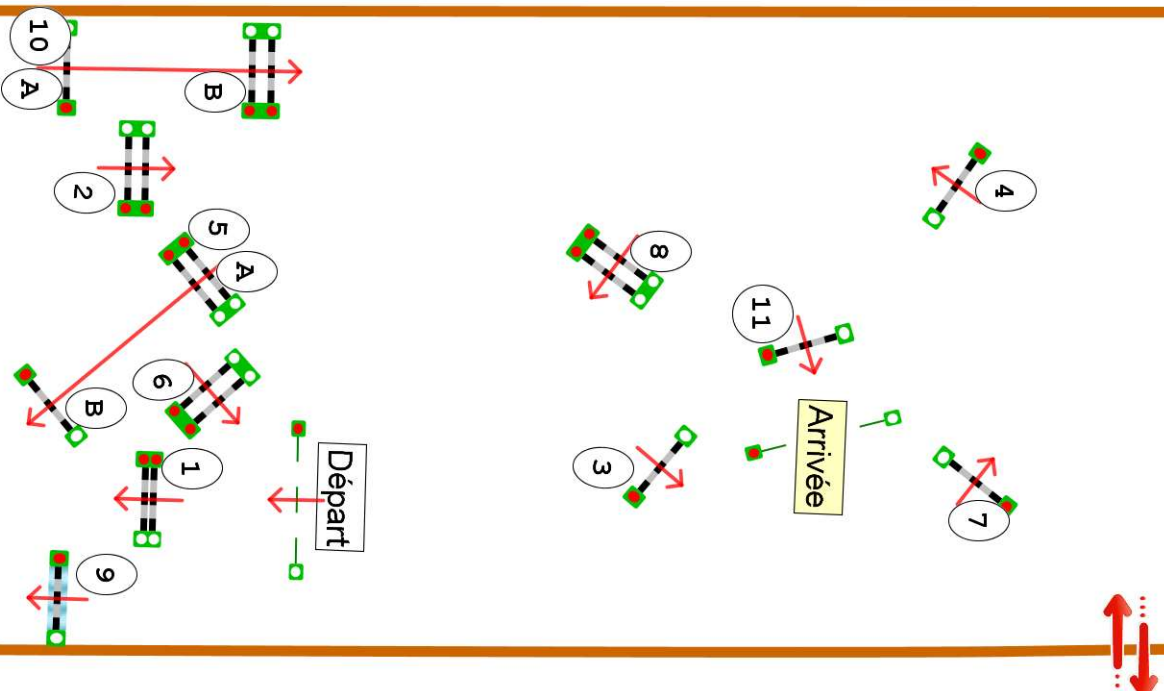

# DEAUVILLE

Pôle international du Cheval  
DEAUVILLE

INDOOR . 2020  
#UIS CLOS PRO

GRANDPRIX

**JUMP** Hoppe  
www.jump-hoppe.com  
Epreuve N°1  
Le 13/11/2020 à 09:00

Type : Préparatoire  
Catégorie : Pro/am/c  
Hauteur : 1.15m  
Vitesse epr : 350m/m

Barème : A au chrono  
Article : 238.2.1  
Distance : 440.0m  
Tps accordé : **76s**  
Tps limite : 152s

Barème : Sans barrage

Alain Lhopital  
+33 6 81 55 15 24  
lhopitalalain@orange.fr

Jury