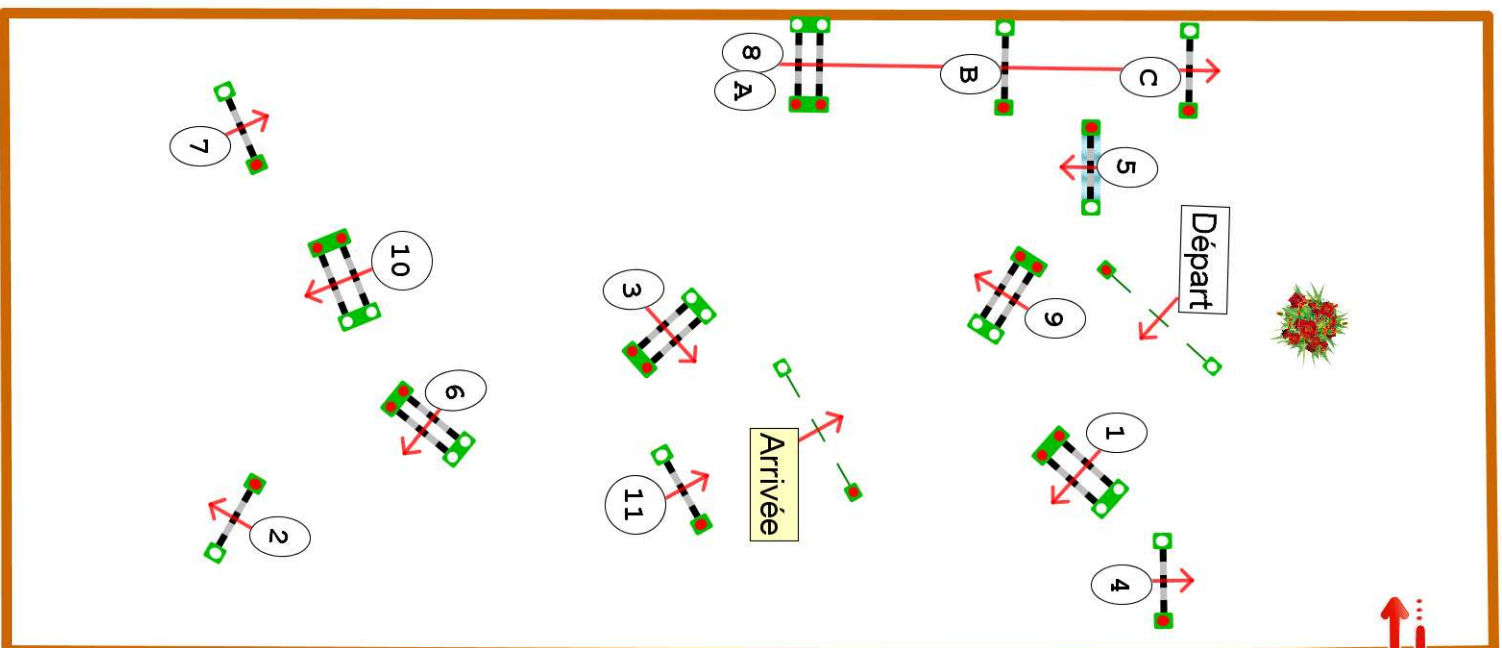

DEAUVILLE

Pôle international du Cheval
DEAUVILLE

INDOOR . 2020
#MIS CLOS PRO

Alain Lhopital
+33 6 81 55 15 24
lhopitalalain@orange.fr

JUMP Indoor
www.jumpindoor.com
Epreuve N°3
Le 13/11/2020 à 03:00

Type : Préparatoire
Catégorie : Pro/am/c
Hauteur : 1.3m
Vitesse epr : 350m/m

Barème : A au chrono
Article : 238.2.1
Distance : 440.0m
Tps accordé : **76s**
Tps limite : 152s

Barème : Sans barrage

Jury