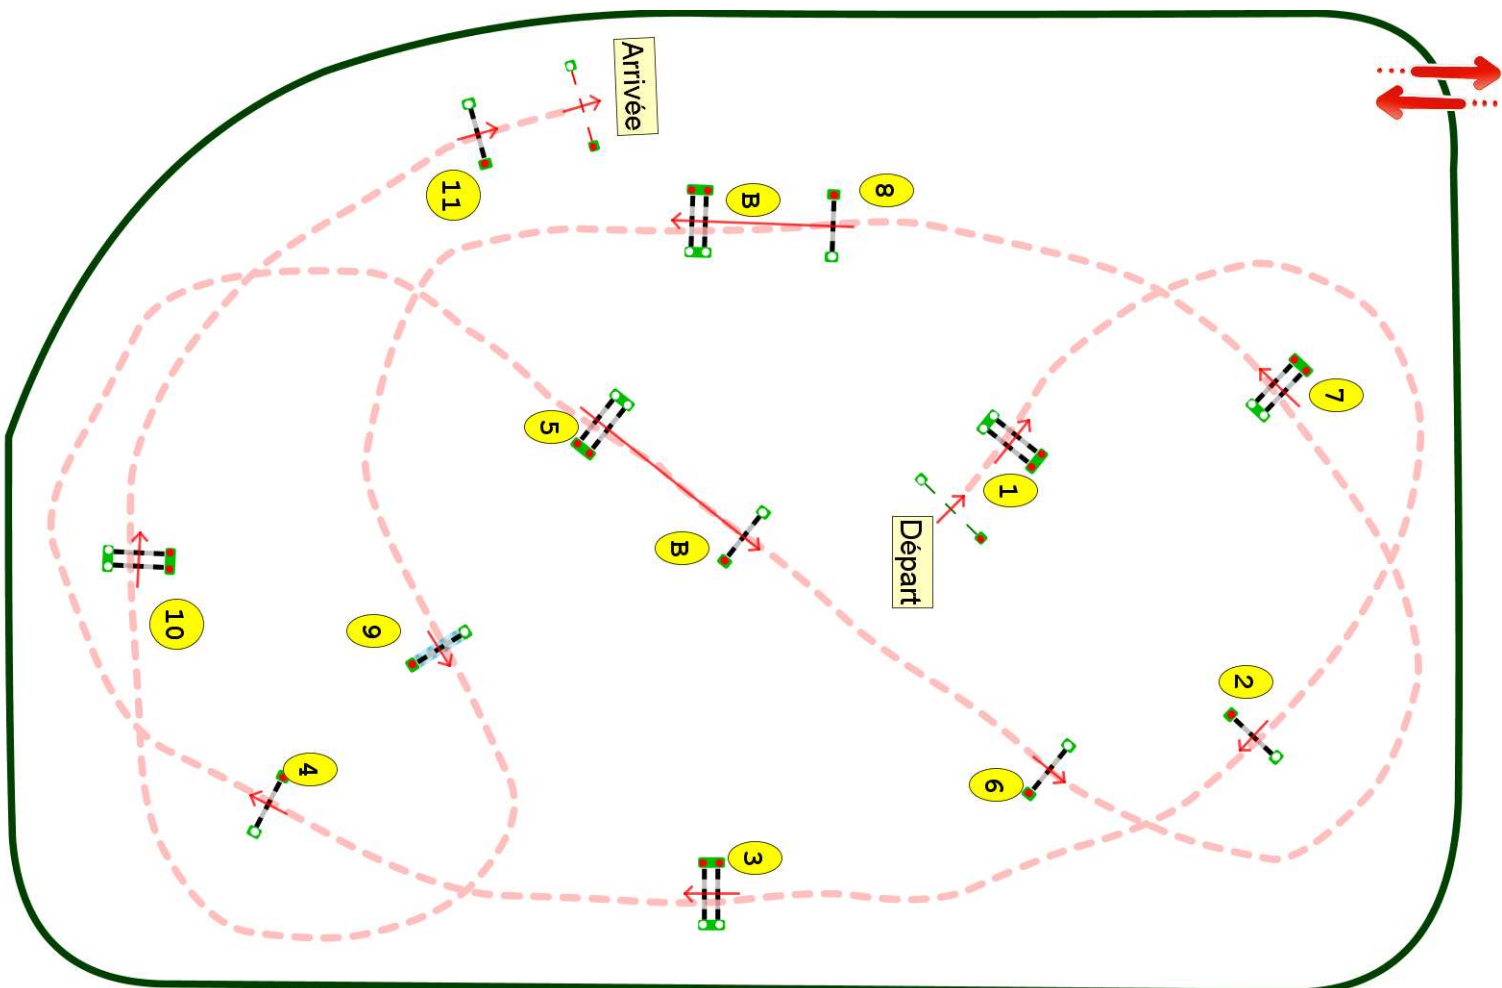

Type : Préparatoire
Hauteur : 1.15m
Vitesse epr : 325m/m

Distance : 470.0m
Tps accordé : **87s**
Tps limite : 174s

Jury