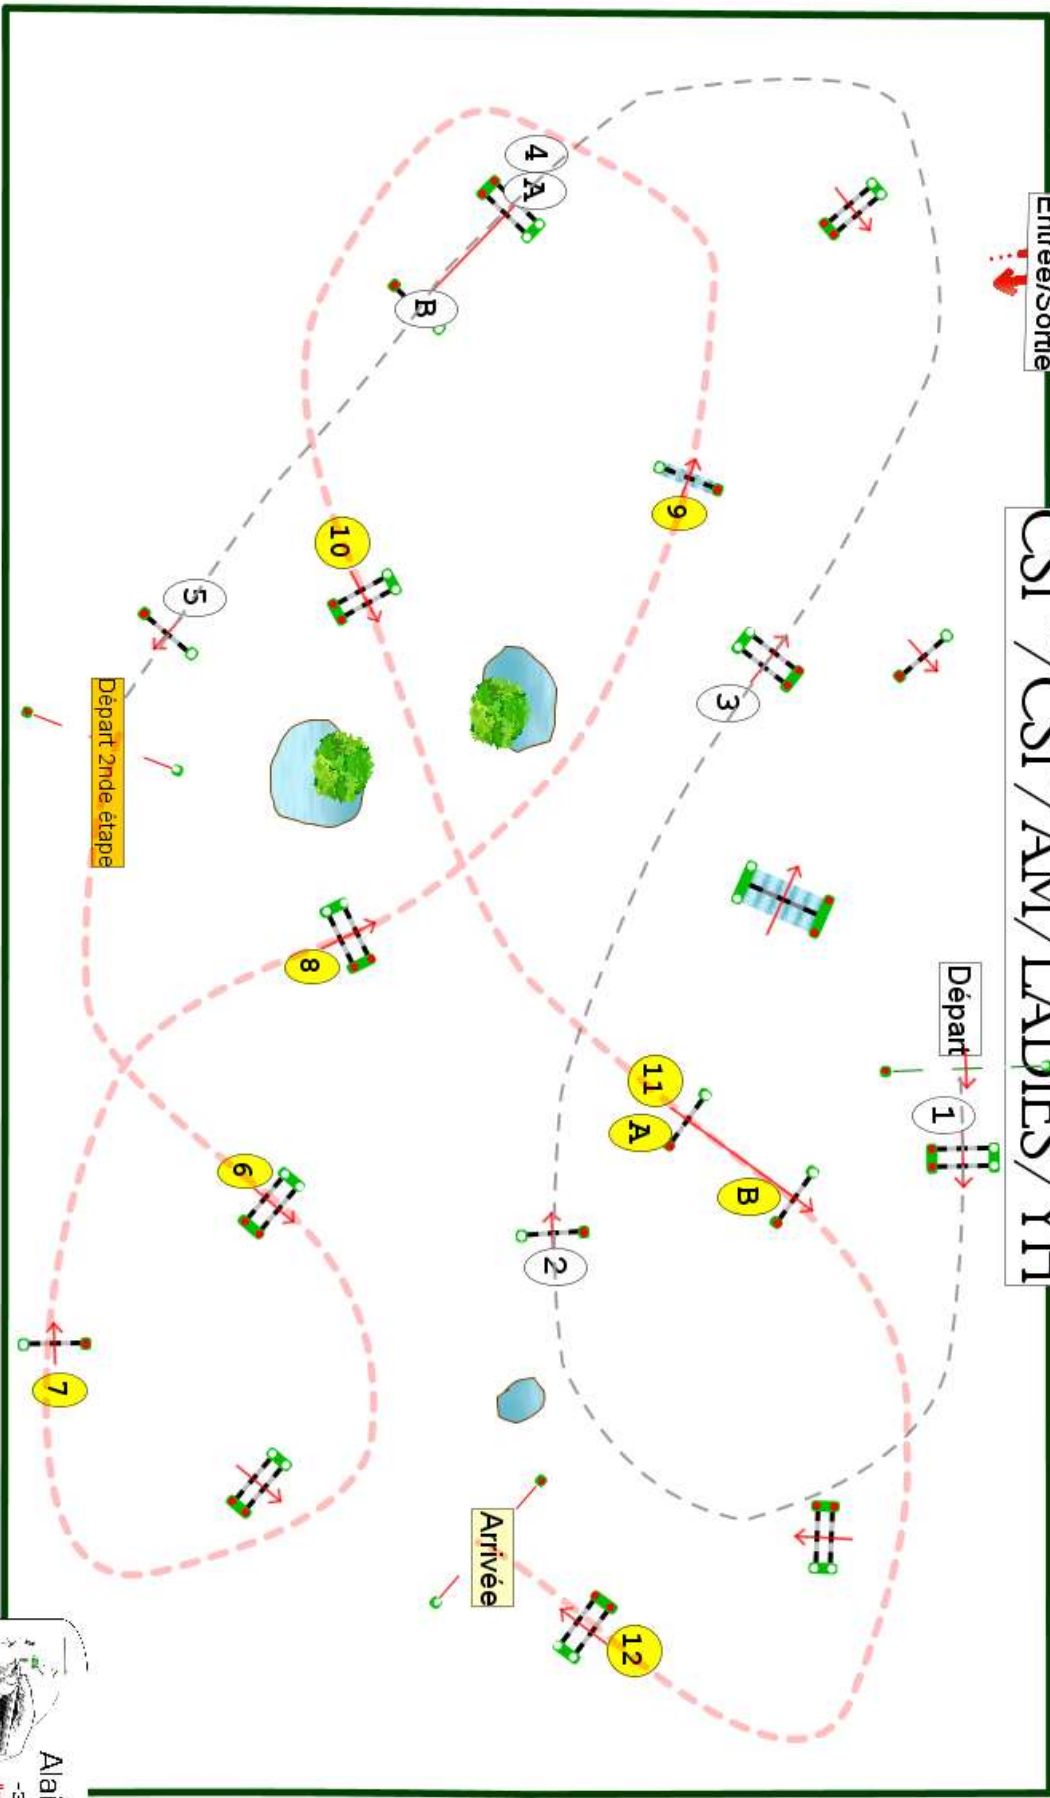

Type : CSI \*\*  
Hauteur : 1.35m  
Vitesse epr : 350m/m

Barème : A tps differe  
Article : 274.2.5  
Distance : 220.0m  
Tps accordé : 38s  
Tps limite : 76s

Distance : 320.0m  
Tps accordé : 55s  
Tps limite : 110s

CARENTAN  
AUVERS JUMP  
PARC EQUESTRE

Entrée/Sortie

CSI \*\* / CSI \* / AM / LADIES / YH

Départ

Arrivée

Départ 2nde étape

Jury

Alain Lhoptical  
-33 5 37 53 15 24  
http://www.alainlhoptical.com