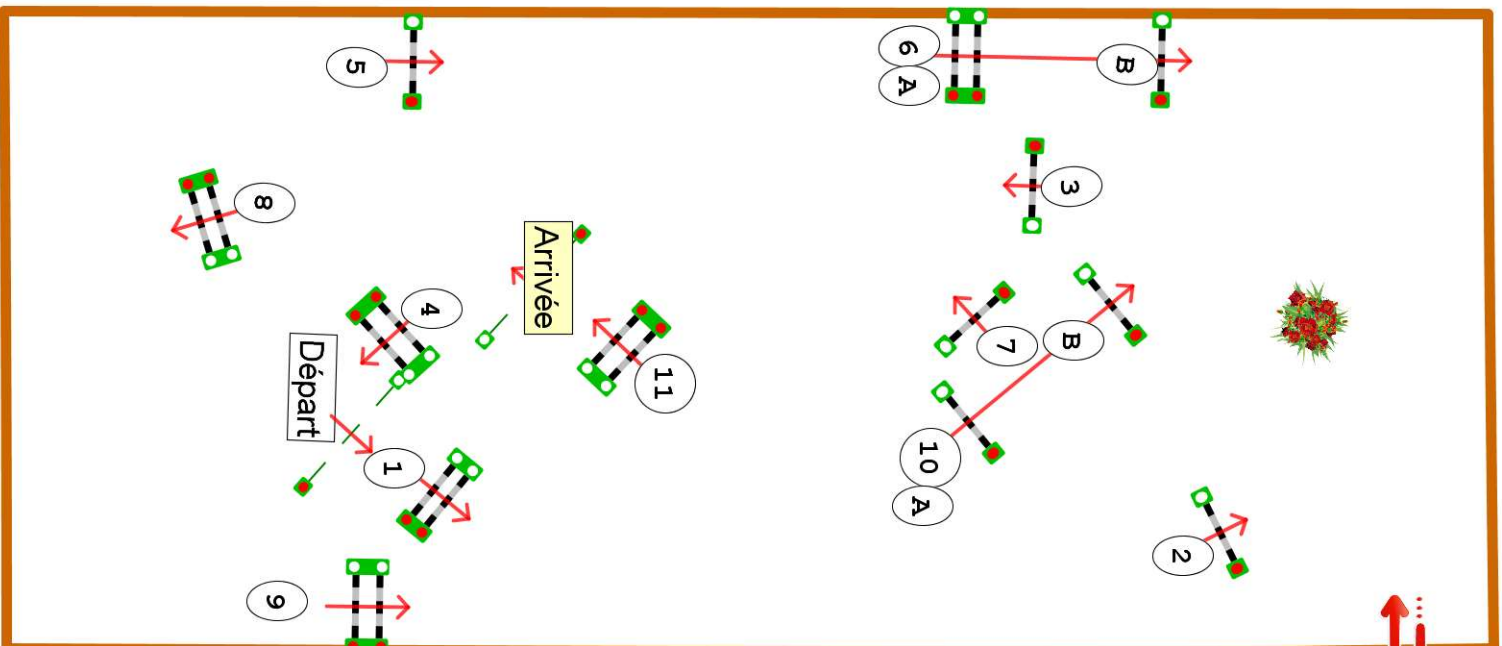

DEAUVILLE

Pôle international du Cheval
DEAUVILLE

INDOOR . 2020
#MIS CLOS PRO

Alain Lhopital
+33 6 81 55 15 24
lhopitalalain@orange.fr

JUMP Indoor
www.jumpindoor.com
Epreuve N°6
Le 14/11/2020 à 04:00

Type : Vitesse
Catégorie : Pro
Indice : 2
Hauteur : 1.35m
Vitesse epr : 350m/m

Barème : A au chrono
Article : 238.2.1
Distance : 410.0m
Tps accordé : **71s**
Tps limite : 142s

Barème : Sans barrage

Jury