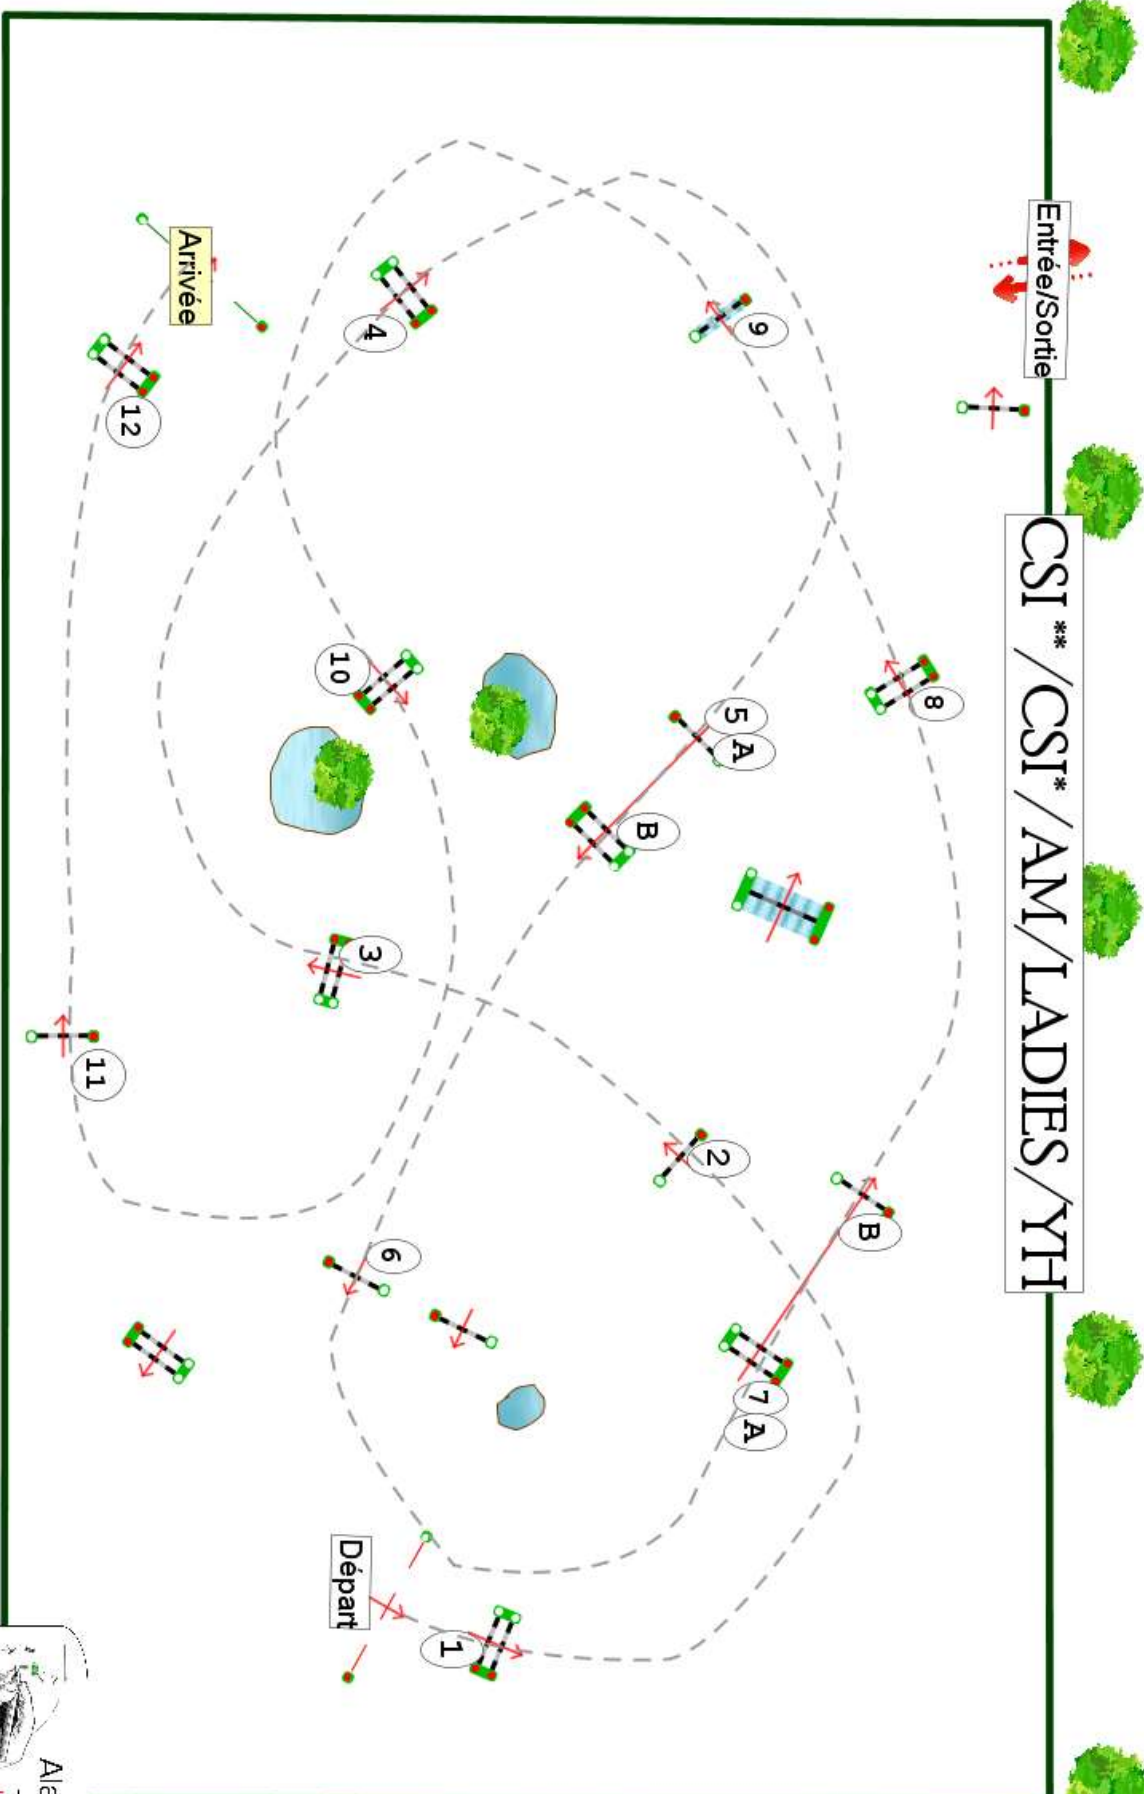

Type : CSI HY  
Hauteur : 1.3m  
Vitesse epr : 350m/m

Barème : A au Chrono  
Article : 238.2.1  
Distance : 490.0m  
Tps accordé : **84S**  
Tps limite : 168s

Barème : sans barrage

CARENTAN  
AUVERS JUMP  
PARC EQUESTRE

Entrée/Sortie

CSI \*\* / CSI \* / AM / LADIES / YH

Départ

Arrivée

Alain Lhoptical  
-33 5 37 53 15 24  
http://www.kennedy-eg.fr/

Vincent Molard  
Milkael Barbe

Jury