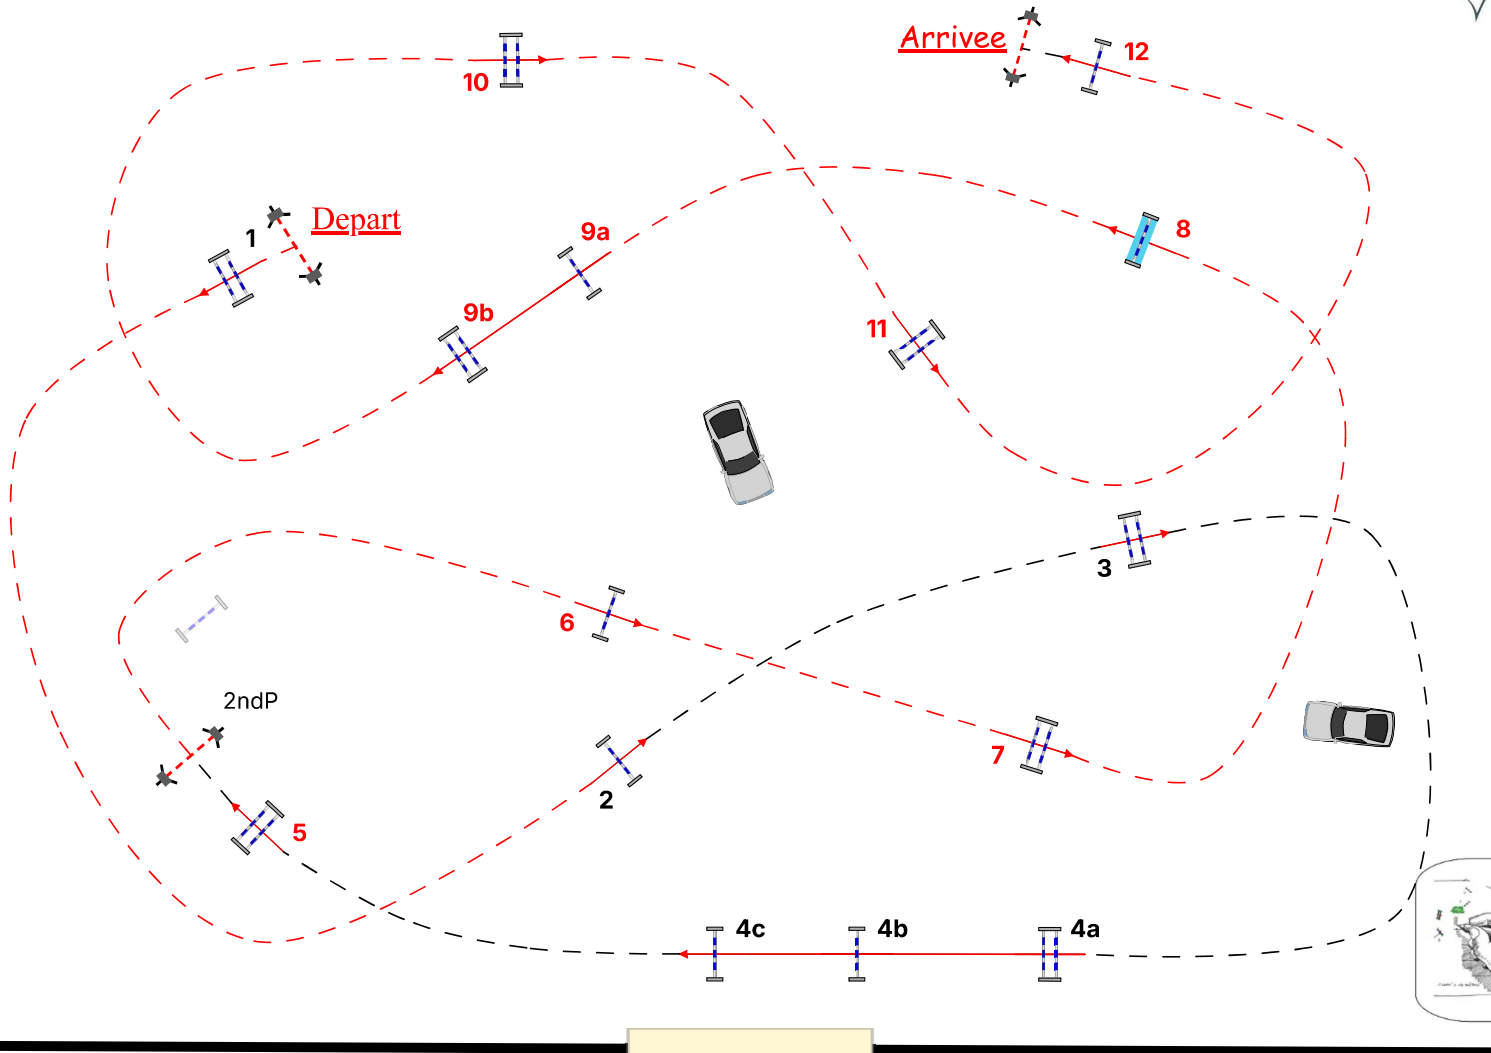

# LIMOGES MONTCONCOUR

29 mai-1 juin 2025

OBSTACLES.Logiciel  
www.obstacles.app

Épreuve: 5  
Date: 29/05/25  
Type: Grand Prix  
Catégorie: Am Elite

Table: Tps Diff  
Article:  
Vitesse: 350m/min  
Hauteur: 1m25

Obstacles: 12  
Efforts: 15  
Départ différé: 5  
Première étape: 1 à 5

TA 1: 0s  
TL 1: 0s  
Distance 1: 0m  
Deuxième étape: 6 à 12

TA 2: 0s  
TL 2: 0s  
Distance 2: 0m

Alain Lhospital  
+33 6 81 55 15 24  
lhospitalalain@orange.fr