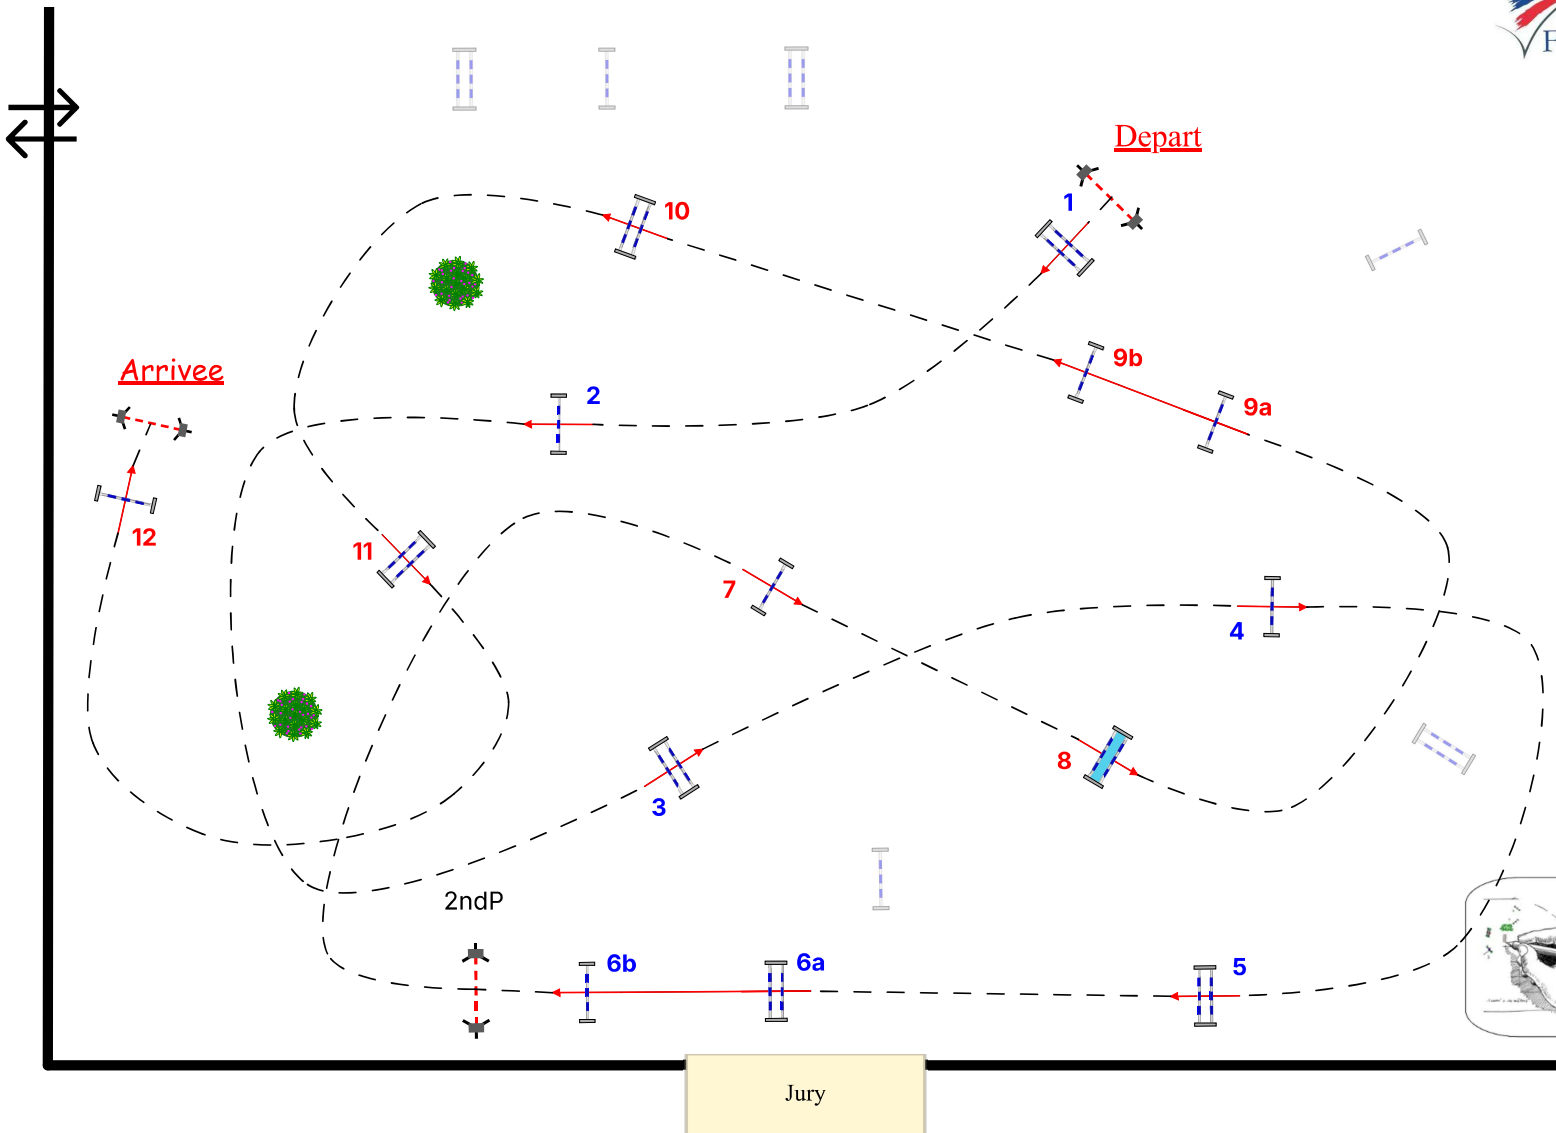

# LIMOGES MONTCONCOUR

29 mai-1 juin 2025

OBSTACLES.Logiciel  
www.obstacles.app

<b>Épreuve:</b> 6	<b>Catégorie:</b> Pro 2	<b>Vitesse:</b> 350m/min	<b>Efforts:</b> 14	<b>TA 1:</b> 0s	<b>Deuxième étape:</b> 7 à 12	<b>Distance 2:</b> 0m
<b>Date:</b> 30/05/25	<b>Table:</b> Tps Diff	<b>Hauteur:</b> 1m30	<b>Départ différé:</b> 6	<b>TL 1:</b> 0s	<b>TA 2:</b> 0s	
<b>Type:</b> Grand Prix	<b>Article:</b>	<b>Obstacles:</b> 12	<b>Première étape:</b> 1 à 6	<b>Distance 1:</b> 0m	<b>TL 2:</b> 0s	