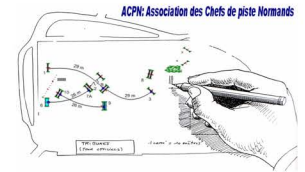

Ep 20
CSI A

Auvers Jump CSI** 24-26 Aout 2021

CSI Amateur

Barème A au chrono sans barrage

mercredi 25 août 2021

Start: 14:00

Table: A
National RG: CSI*
FEI RG / Art.
Height: 1,20 m

Speed: 350 m/min
Length: 500 m
Time allowed: 86 sec
Time limit: 172 sec