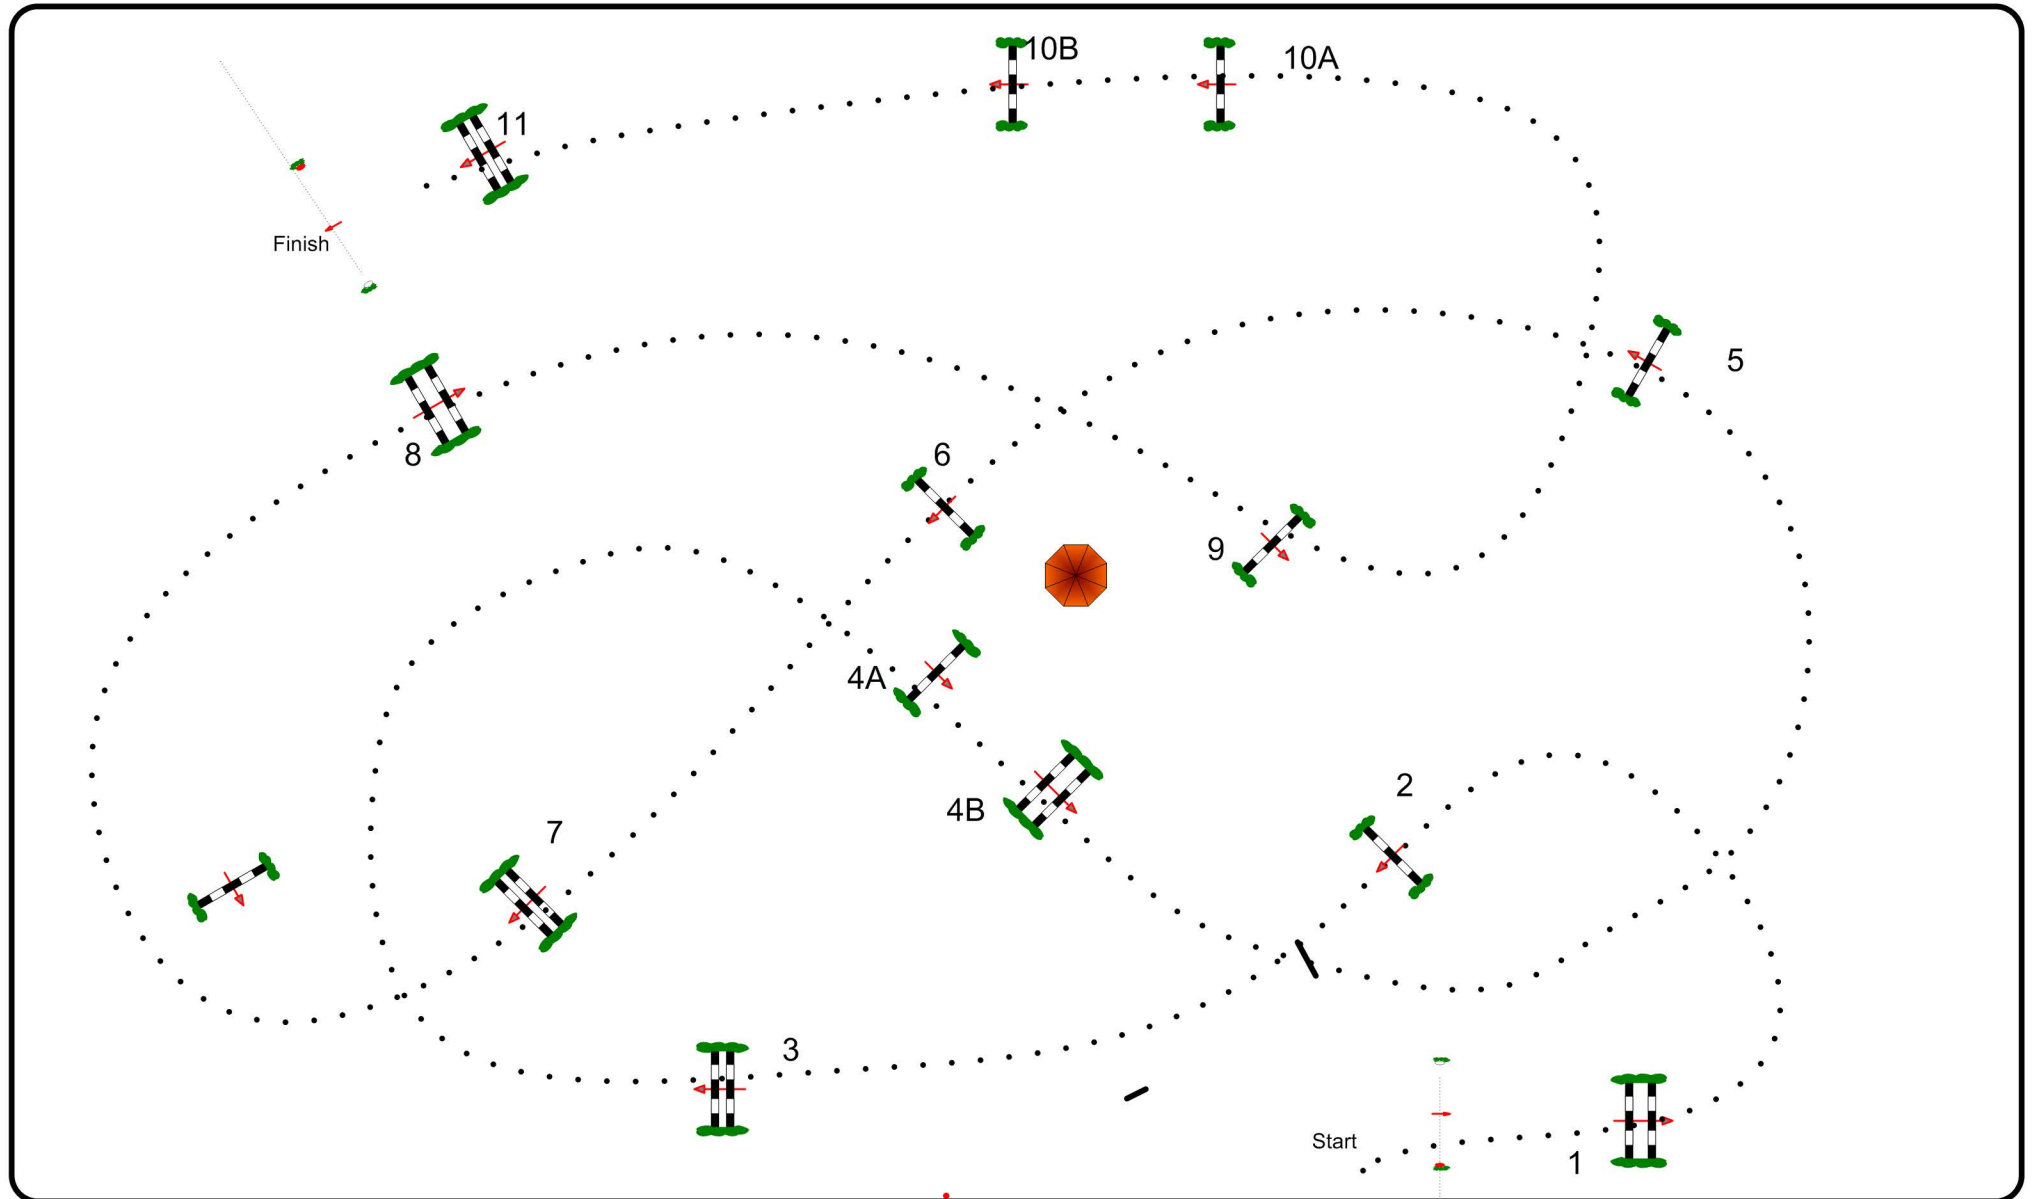

Ep 20
CSI A

Auvers Jump CSI** 24-26 Aout 2021

CSI Amateur

Barème A au chrono sans barrage

mercredi 25 août 2021

Start: 14:00

Table: A
National RG: CSI*
FEI RG / Art.
Height: 1,20 m

Speed: 350 m/min
Length: 500 m
Time allowed: 86 sec
Time limit: 172 sec

Obstacles: 11
Efforts: 13
Penalty sec:
Closed combination:

Alain LHOPITAL
Vincent MOLLARD
Michaël BARBE

jury