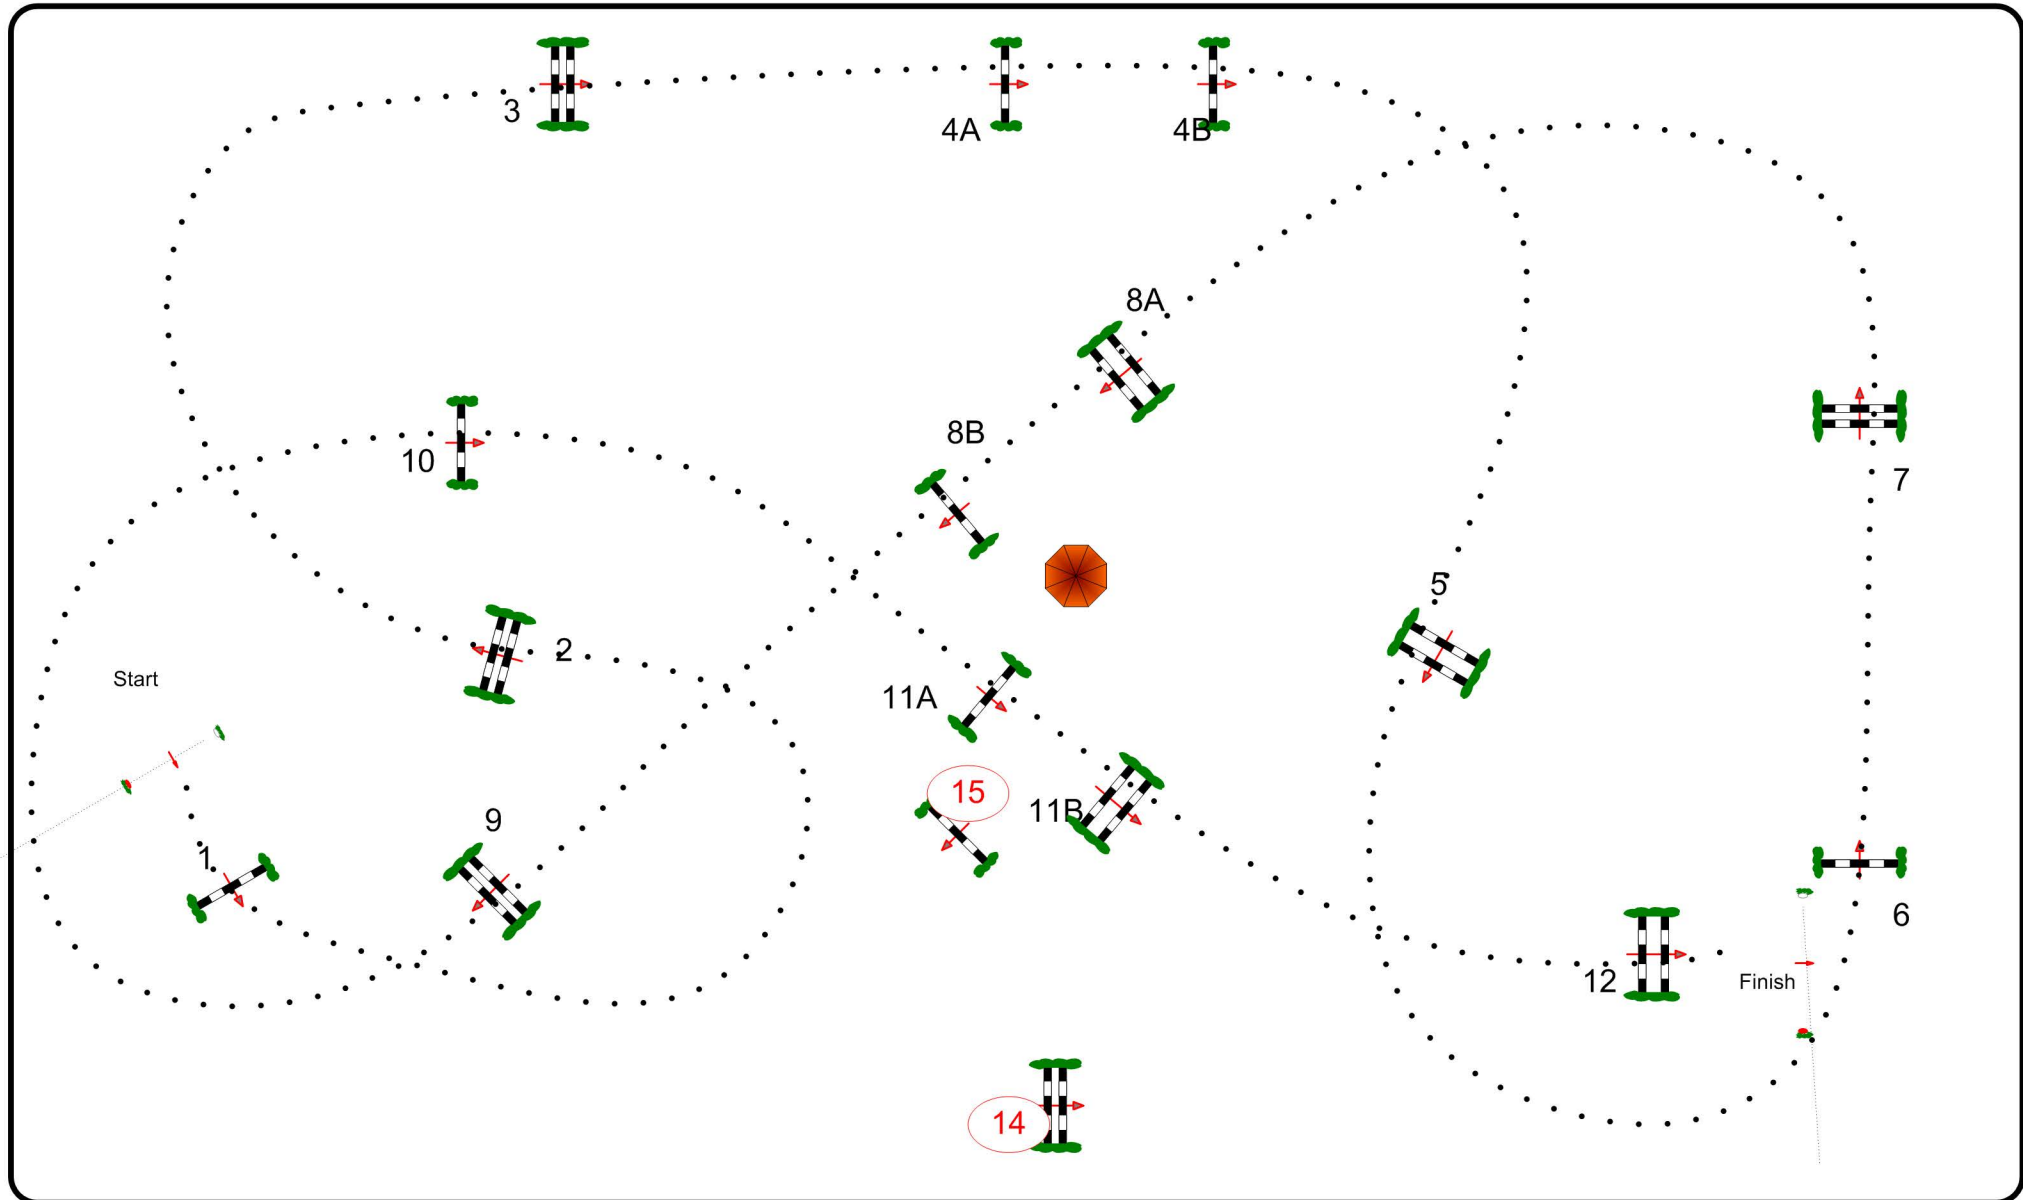

# Auvers Jump CSI\*\* 24-26 Aout 2021

CSI Amateur

Barème A au chrono avec Barrage au chrono

mercredi 25 août 2021

Start: 14:00

Table: A  
National RG:  
FEI RG / Art.  
Height: 1,35 m

Speed: 350 m/min  
Length: 470 m  
Time allowed: 81 sec  
Time limit: 162 sec

Obstacles: 12  
Efforts: 15  
Penalty sec:  
Closed combination:

**Barrage** 1-14-8B-4A-4B-5-7-15  
Length: 320 m  
Time allowed: 55 sec  
Time limit: 110 sec

Alain LHOPITAL  
Vincent MOLLARD  
Michaël BARBE