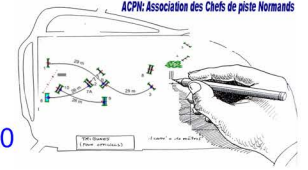

# Auvers Jump CSI\*\* 24-26 Aout 2021

CSI Amateur

Barème A au chrono avec Barrage au chrono

mercredi 25 août 2021

Start: 14:00

Table: A  
National RG:  
FEI RG / Art.  
Height: 1,35 m

Speed: 350 m/min  
Length: 470 m  
Time allowed: 81 sec  
Time limit: 162 sec