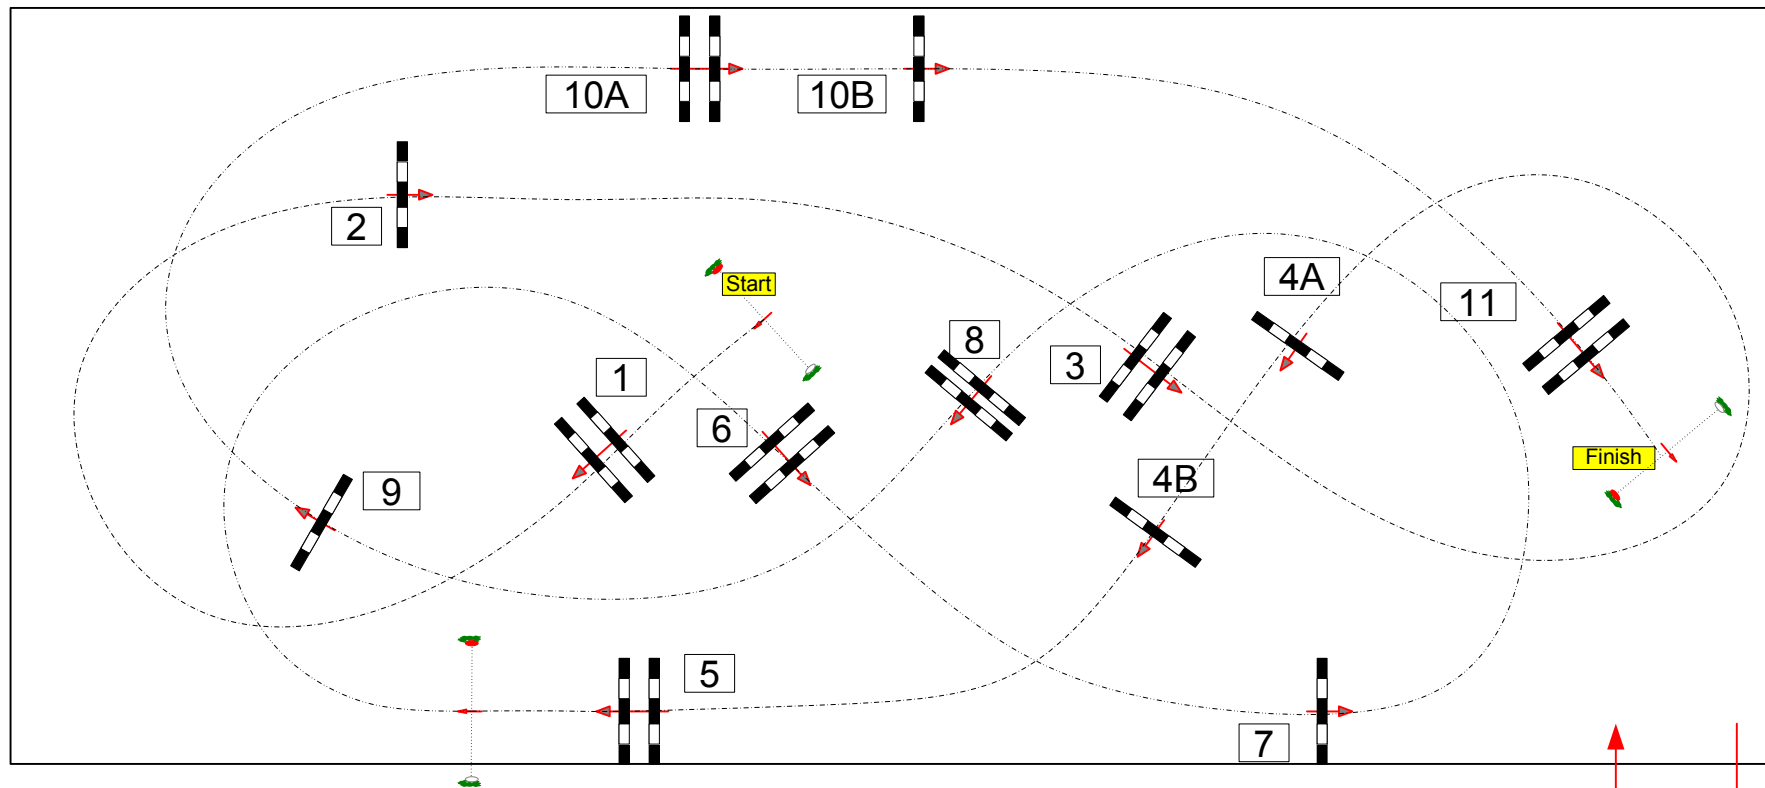

POLE INTERNATIONAL DU CHEVAL DE DEAUVILLE

Class No.: 10

Grand Prix Amateur 1

Barème A à temps différé

dimanche 13 novembre 2022

Start: 9:45

Table: A
National RG:
FEI RG / Art.
Height: 1,20 m

Speed: 350 m/min
Length: 200 m
Time allowed: 35 sec
Time limit: 70 sec

Obstacles: 1 à 5
Efforts: 6
Penalty sec:
Closed combination:

2nd Phase: 6 à 11
Length: 240 m
Time allowed: 42 sec
Time limit: 84 sec

JURY

70*30

Chef de piste :
Quentin PERNEY

In / Out